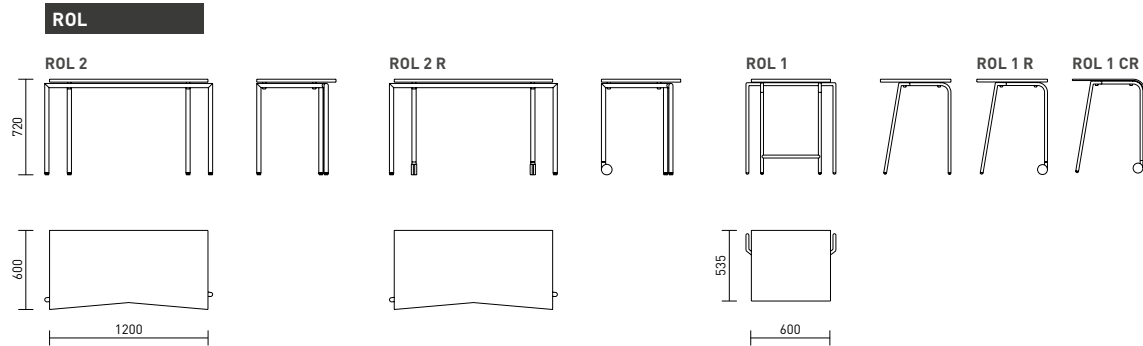

Kaikki neuvottelupöydät ovat saatavilla pöytätasoon asennetulla pistorasiasarjalla varustettuina. Vakiomallin pistorasiat: 3 kpl 220 V + 2 kpl DATA + 1 kpl VGA.