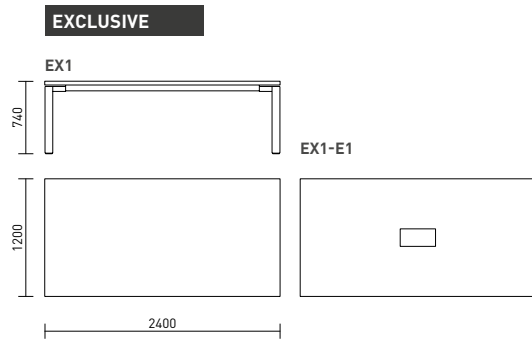

Kaikki neuvottelupöydät ovat saatavilla pöytätasoon asennetulla pistorasiasarjalla varustettuina. Vakiomallin pistorasiat: 3 kpl 220 V + 2 kpl DATA + 1 kpl VGA.