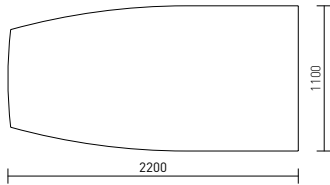

10

ROS

ROS-E1

	PINTAKÄSITTELY	EXCLUSIVE	ROS	PRAKTIK	ROL
VIILU	TAMMI, PATINA		*	*	*
	TAMMI, KAHVI			*	*
	TAMMI, VALKOINEN			*	*
	VAAHTERA			*	*
	VAAHTERA, KONJAKKI	*		*	*
	VAAHTERA, VISKI	*		*	*
MELAMIINI	KOIVU	*			
	PÄHKINÄPUU	*			
	VALKOINEN	*	*		
	BASALTINHARMAA	*	*		
	TERÄKSENHARMAA	*	*		
	OLIIVINVIHREÄ	*	*		
	VALKOINEN KOMPAKTILEVY	*	*	*	

METALLI JALAT	VALKOINEN	*	*		
	VAALEANHARMAA	*	*	*	
	TUMMANHARMAA	*			*