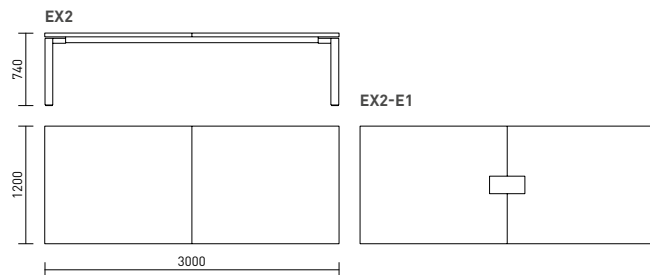

Kaikki neuvottelupöydät ovat saatavilla pöytätasoon asennetulla pistorasiasarjalla varustettuina. Vakiomallin pistorasiat: 3 kpl 220 V + 2 kpl DATA + 1 kpl VGA.