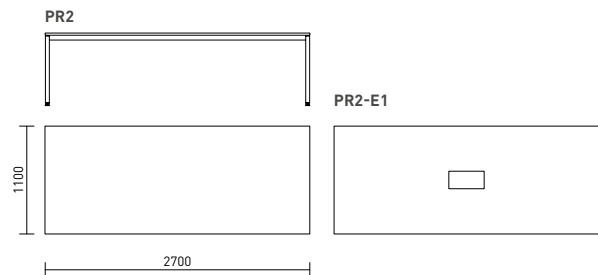

Kaikki neuvottelupöydät ovat saatavilla pöytätasoon asennetulla pistorasiasarjalla varustettuina. Vakiomallin pistorasiat: 3 kpl 220 V + 2 kpl DATA + 1 kpl VGA.