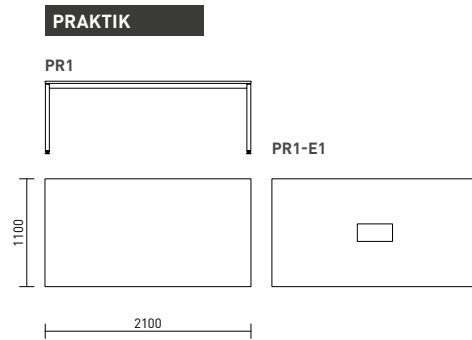

Kaikki neuvottelupöydät ovat saatavilla pöytätasoon asennetulla pistorasiasarjalla varustettuina. Vakiomallin pistorasiat: 3 kpl 220 V + 2 kpl DATA + 1 kpl VGA.