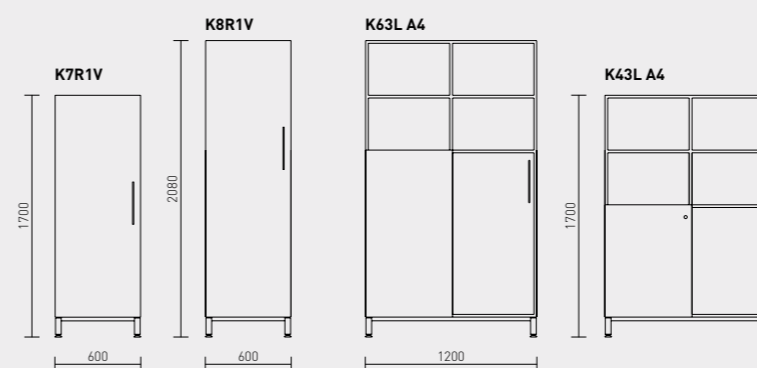

MOODULID

Kapid on valikus 2, 3, 4 või 5 riiulivahega.

More kappide sügavus on 450 mm ja laius 1200 mm. Väiksemad kapid on saadaval ka ratastel raamil. Ruloo või liugused on vaid kappide alumisel osal. Riidekappide sügavus ja laius on 600 mm, kapid on saadaval käändustega. Lisaks on seerias seinariiul.

Moi kappide sügavus on 410 mm. 800 mm laiade kappide valikus on käändused ja ruloo, 1600 mm laiad kapid on lükandustega. Riidekappide laius on 600 mm. Lisaks on valikus seinariiul ja 800 mm sügav sahtlina väljatõmmatav konteinerkapp.

	VIIMISTLUS	KOR- PUS	UKSED MOI	UKSED MORE	RULOO MOI	RULOO MORE	PEALIS- PLAAT	KÄEPIDE	SOKKEL MOI	JALAD MOI	JALAD MORE
MELAMIIN	VALGE			*	*	*		*	*	*	*
	HELEHALL		*	*	*	*	*	*	*	*	*
	TUMEHALL		*	*	*	*	*	*		*	*
	TERASHALL	*						*	*	*	*
	KASK	*		*				*	*	*	*
	TAMM VALGE	*		*				*	*	*	*
SPOON	PÄHKEL	*		*				*	*	*	*
	TAMM VALGE	*		*				*	*	*	*
	VAHER	*		*				*	*	*	*
	VAHER VISKI	*		*				*	*	*	*
VÄRV	VAHER KONJAK	*		*				*	*	*	*
	KOOR	*	*		*	*	*	*	*	*	*
	TELLIS	*	*		*	*	*	*	*	*	*
	SALATIROHELINE	*	*		*	*	*	*	*	*	*
	KANNIKE	*	*		*	*	*	*	*	*	*
	ALUMIINIUM	*	*	*	*	*	*		*		*
TUMEHALL (RAL 9007)	*	*	*	*	*	*	*	*	*		

MORE

RIIDEKAPID