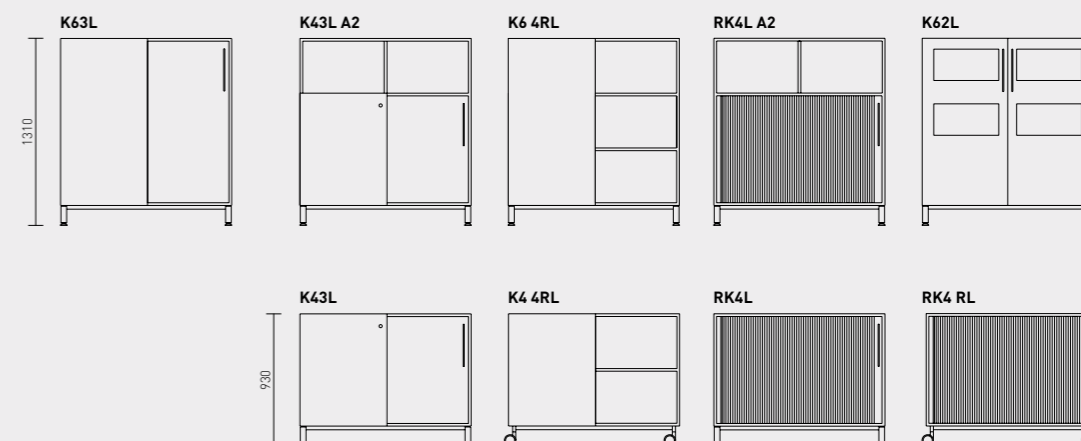

SEINARIIUL