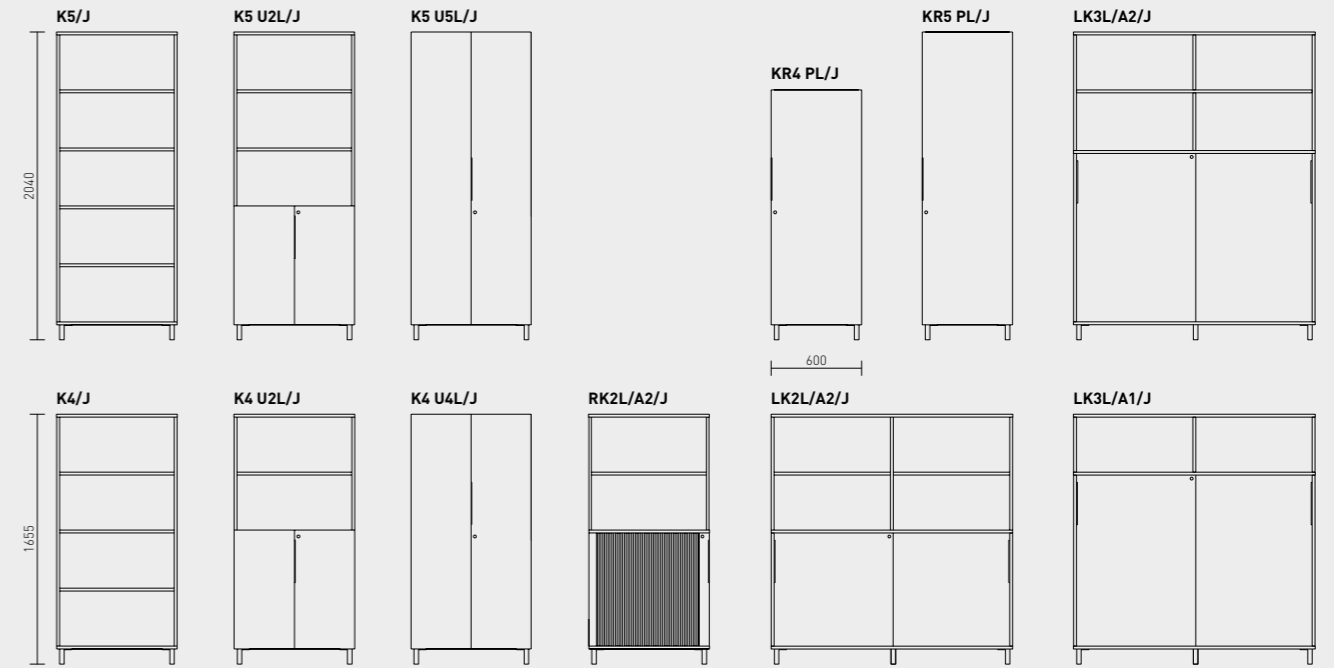

MOI SOKLIGA

SEINARIIUL

RIIDEKAPID

KONTEINERKAPP

MOI JALGADEL

RIIDEKAPID

PEALISPLAADID

Kappidele on võimalik paigaldada pealisplaadid töölaaviimistlusega.