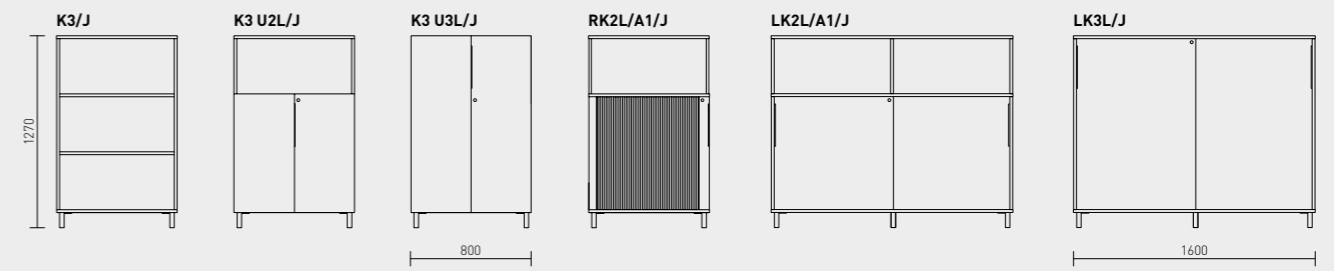

MOI SOKLIGA

SEINARIIUL

RIIDEKAPID

KONTEINERKAPP

MOI JALGADEL

RIIDEKAPID

PEALISPLAADID

Kappidele on võimalik paigaldada pealisplaadid töölaaviimistlusega.