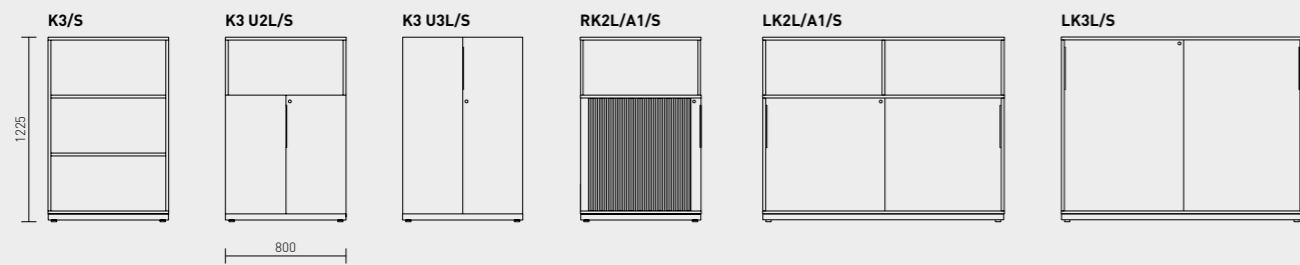

MOI SOKLIGA

SEINARIIUL

RIIDEKAPID

KONTEINERKAPP

MOI JALGADEL

RIIDEKAPID