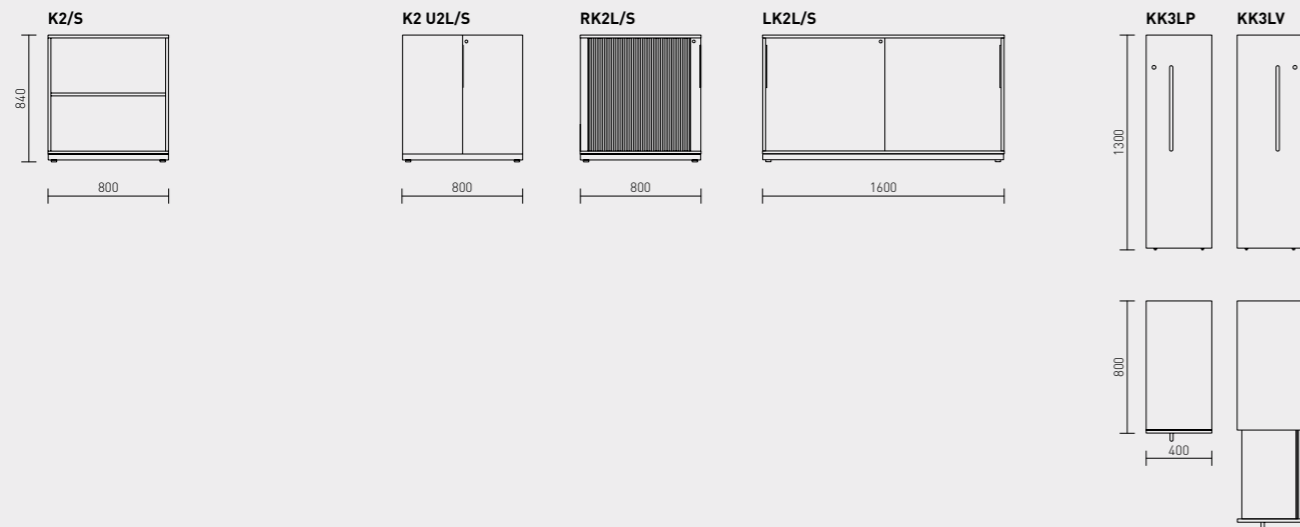

MOI SOKLIGA

SEINARIIUL

RIIDEKAPID

KONTEINERKAPP

MOI JALGADEL

RIIDEKAPID