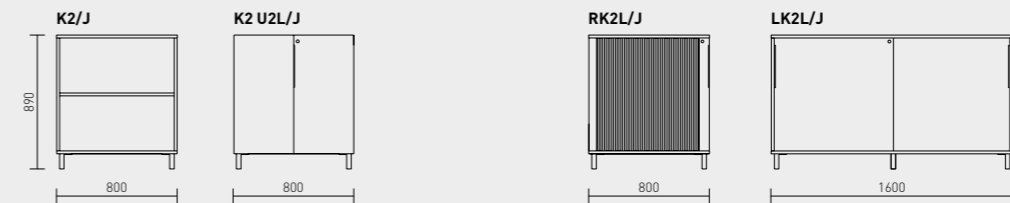

MOI SOKLIGA

SEINARIIUL

RIIDEKAPID

KONTEINERKAPP

MOI JALGADEL

RIIDEKAPID

PEALISPLAADID

Kappidele on võimalik paigaldada pealisplaadid töölaaviimistlusega.