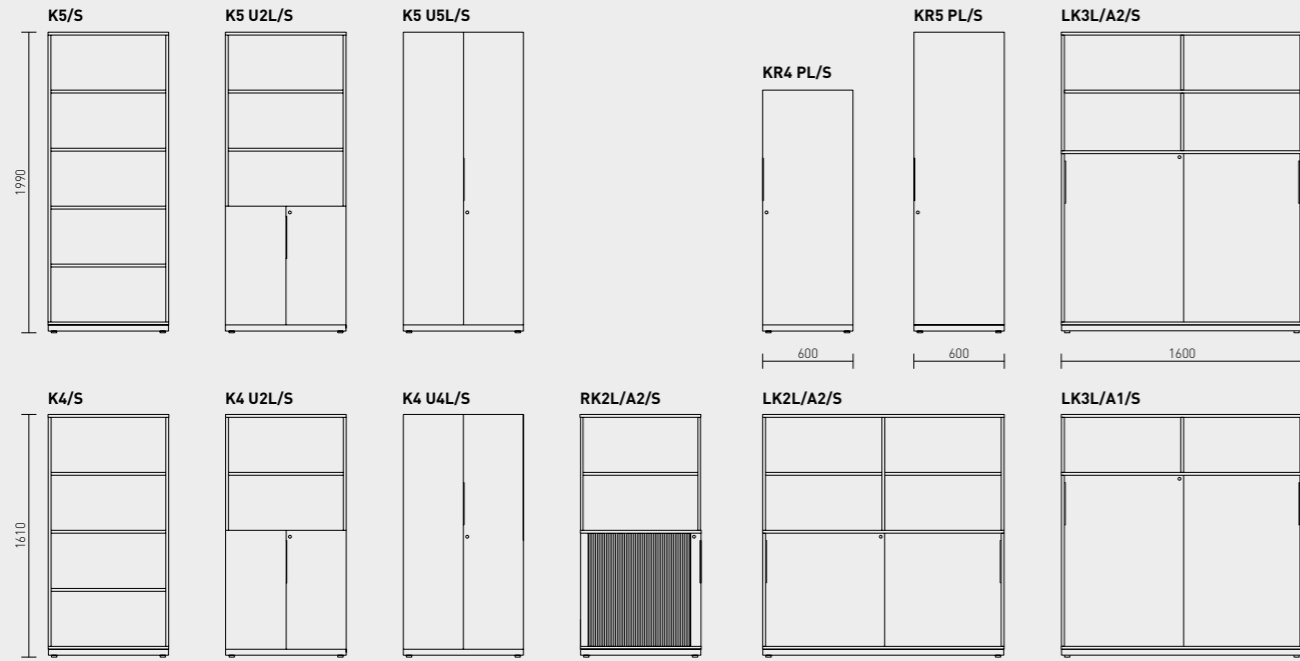

MOI SOKLIGA

SEINARIIUL

RIIDEKAPID

KONTEINERKAPP

MOI JALGADEL

RIIDEKAPID