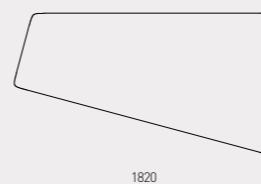

40mm läbimõõduga metalltorust jalad on pulbervärvitud mustjaspruuniks ning kinnituvad tööpinna alla haljast valu-alumiiniumist sokli abil.

Sahtliboksid on elegantselt õhukese metallkorpusega, mis on värvitud mati pulbervärviga mustjaspruuniks või valgeks. MDFist esi- ja tagakülg on värvitud siidmatiks valgeks või liivahalliks, sahtlite käepidemed on valged.

MOODULID

Seeriasse kuuluvad tavapärane sirge laud, suurem asümmeetriline nurgalaud, kolmekaupaga kompaktse ringina paigutatavad või ka eraldi vabapaigutatust võimaldavad bumerangikujulised laud.

Tööpinda on võimalik laiendada iseseisva abilauaga, tööpinna funktsionaalsust tõstab lauariiul ning õhulised tekstiilist sirmid pakuvad visuaalset varju.

Töölaudade kõrgus on kohandatav kasutaja kasvule vahemikus 670...770mm.

Loovi püstijala-laudad pakuvad lahendust lühikesteks kohvitassi-vestlusteks, mille käigus võivad sündida tõeliselt uued ideed.

VIIMISTLUS	TÖÖPIND	LAUARIIUL	JALAD	SAHTLIBOKS	SAHTLITE FASSAAD	SIRM
	melamiin	melamiin	RAL pulbervärv	RAL pulbervärv	värvitud MDF	tekstiil
LIIVAHALL			*	*	*	*
PÄRLVALGE		*	*	*	*	*
KRISTALLSININE		*	*	*	*	*
SÜGAV PRUUN		*	*	*	*	*
MUSTJASPRUUN RAL 8022	*	*			*	*
VALGE	*	*	*			*
LIIVAHALL	*	*	*	*		*
BEEŽ	*	*	*	*	*	

TÖÖKOHAD

L01P