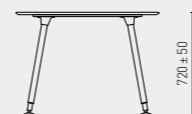

KOOSOLEKULAUD

LON