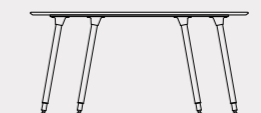

## MOODULID

Seeriasse kuuluvad tavapärane sirge laud, suurem asümmeetriline nurgalaud, kolmekaupaga kompaktse ringina paigutatavad või ka eraldi vabapaigutatust võimaldavad bumerangikujulised laud.

Tööpinda on võimalik laiendada iseseisva abilauaga, tööpinna funktsionaalsust tõstab lauariiul ning õhulised tekstiilist sirmid pakuvad visuaalset varju.

Töölaudade kõrgus on kohandatav kasutaja kasvule vahemikus 670...770mm.

Loovi püstijala-laudad pakuvad lahendust lühikesteks kohvitassi-vestlusteks, mille käigus võivad sündida tõeliselt uued ideed.

VIIMISTLUS	TÖÖPIND	LAUARIIUL	JALAD	SAHTLIBOKS	SAHTLITE FASSAAD	SIRM
	melamiin	melamiin	RAL pulbervärv	RAL pulbervärv	värvitud MDF	tekstiil
LIIVAHALL			*	*	*	*
PÄRLVALGE		*	*	*	*	*
KRISTALLSININE		*	*	*	*	*
SÜGAV PRUUN		*	*	*	*	*
MUSTJASPRUUN RAL 8022	*	*			*	*
VALGE	*	*	*			*
LIIVAHALL	*	*	*	*		*
BEEŽ	*	*	*	*	*	

### TÖÖKOHAD

L01P

L02

L03