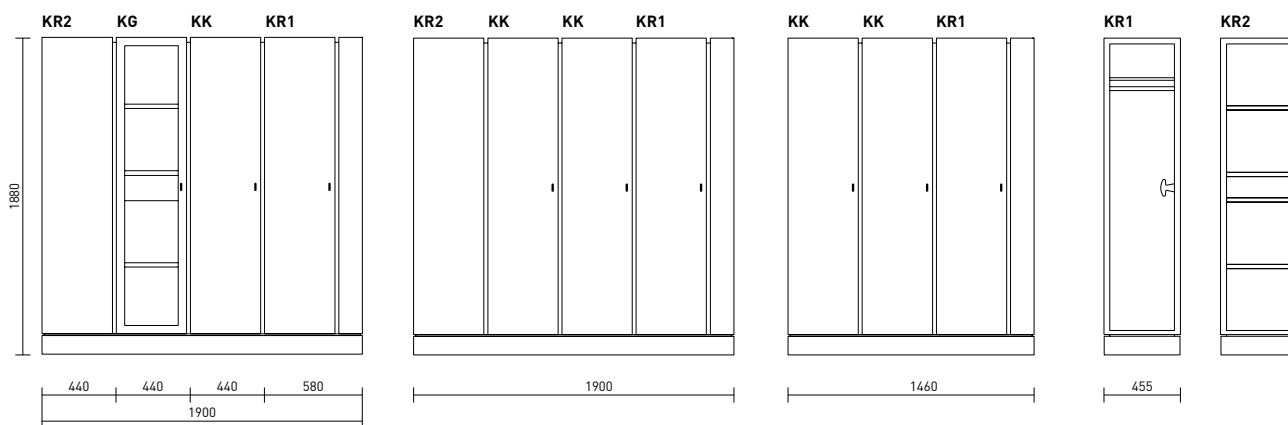

MOODULID

Kuma seeriasse kuulub kaks töölauda, kaheksa inimese nõupidamistelaud koos esitlusseadmeid mahutava juhtmepüstikuga ja kaks diivanilauda.

Kuma kapid koostatakse üksikutest moodulitest kliendi soovide kohaselt. Ukse võib valida nii klaasiga kui ilma. Kapirivi lõpetab avatud riul või riidekapp varjatud peegli. Töölauda kõrvale võib valida sahtlitega madala kapi.

MATERJALID

Kuma materjalipaletis on tume pähklipuit, valged siidjad värvipinnad, naturaalne vilt ning jahe mattklaas.

KAPID

ABIPINNAD-KAPID

MK1

MK2