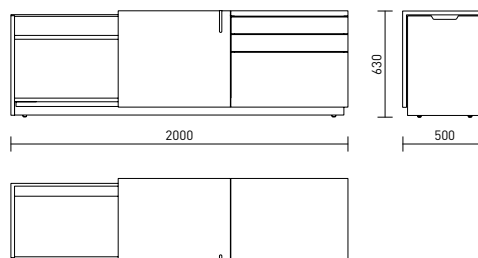

MOODULID

Kuma seeriasse kuulub kaks töölauda, kaheksa inimese nõupidamistelaud koos esitlusseadmeid mahutava juhtmepüstikuga ja kaks diivanilauda.

Kuma kapid koostatakse üksikutest moodulitest kliendi soovide kohaselt. Ukse võib valida nii klaasiga kui ilma. Kapirivi lõpetab avatud riul või riidekapp varjatud peegli. Töölauda kõrvale võib valida sahtlitega madala kapi.

MATERJALID

Kuma materjalipaletis on tume pähklipuit, valged siidjad värvipinnad, naturaalne vilt ning jahe mattklaas.

KAPID

ABIPINNAD-KAPID

MK1

MK2