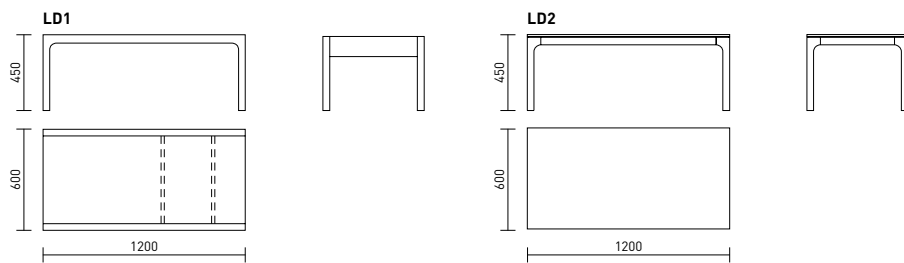

TÖÖLAUAD

KOOSOLEKULAUAD

DIIVANIALUAD

JUHTMEPÜSTIK

MOODULID

Kuma seeriasse kuulub kaks töölauda, kaheksa inimese nõupidamistelaud koos esitlusseadmeid mahutava juhtmepüstikuga ja kaks diivanilauda.

Kuma kapid koostatakse üksikutest moodulitest kliendi soovide kohaselt. Ukse võib valida nii klaasiga kui ilma. Kapirivi lõpetab avatud riul või riidekapp varjatud peegli. Töölauda kõrvale võib valida sahtlitega madala kapi.