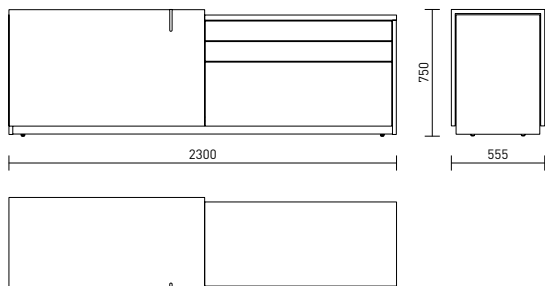

ABIPINNAD-KAPID

MK1