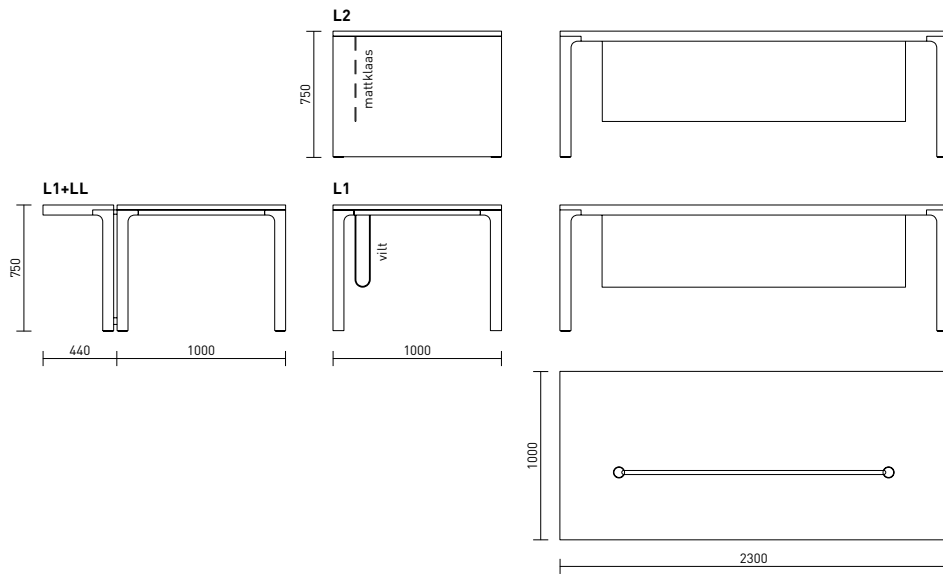

TÖÖLAUAD

KOOSOLEKULAUAD

DIIVANIALUAD

JUHTMEPÜSTIK

MOODULID

Kuma seeriasse kuulub kaks töölauda, kaheksa inimese nõupidamistelaud koos esitlusseadmeid mahutava juhtmepüstikuga ja kaks diivanilauda.

Kuma kapid koostatakse üksikutest moodulitest kliendi soovide kohaselt. Ukse võib valida nii klaasiga kui ilma. Kapirivi lõpetab avatud riul või riidekapp varjatud peegli. Töölauda kõrvale võib valida sahtlitega madala kapi.