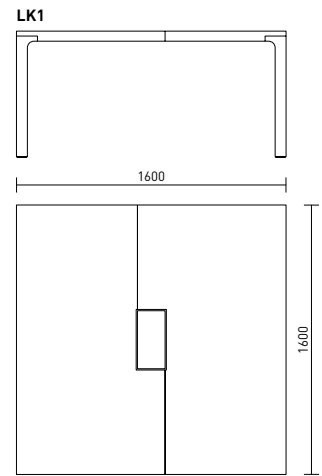

TÖÖLAUAD

KOOSOLEKULAUAD

DIIVANIALUAD

JUHTMEPÜSTIK

MOODULID

Kuma seeriasse kuulub kaks töölauda, kaheksa inimese nõupidamistelaud koos esitlusseadmeid mahutava juhtmepüstikuga ja kaks diivanilauda.

Kuma kapid koostatakse üksikutest moodulitest kliendi soovide kohaselt. Ukse võib valida nii klaasiga kui ilma. Kapirivi lõpetab avatud riul või riidekapp varjatud peegli. Töölauda kõrvale võib valida sahtlitega madala kapi.