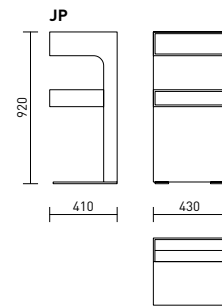

TÖÖLAUAD

KOOSOLEKULAUAD

DIIVANIALUAD

JUHTMEPÜSTIK

MOODULID

Kuma seeriasse kuulub kaks töölauda, kaheksa inimese nõupidamistelaud koos esitlusseadmeid mahutava juhtmepüstikuga ja kaks diivanilauda.

Kuma kapid koostatakse üksikutest moodulitest kliendi soovide kohaselt. Ukse võib valida nii klaasiga kui ilma. Kapirivi lõpetab avatud riul või riidekapp varjatud peegli. Töölauda kõrvale võib valida sahtlitega madala kapi.