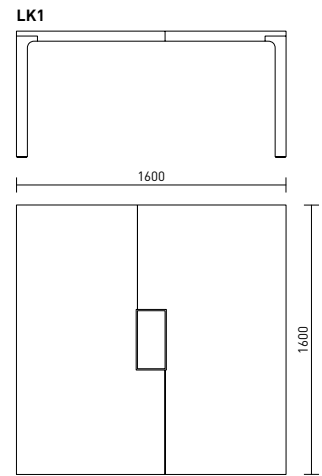

KOKOUPÖYDÄT