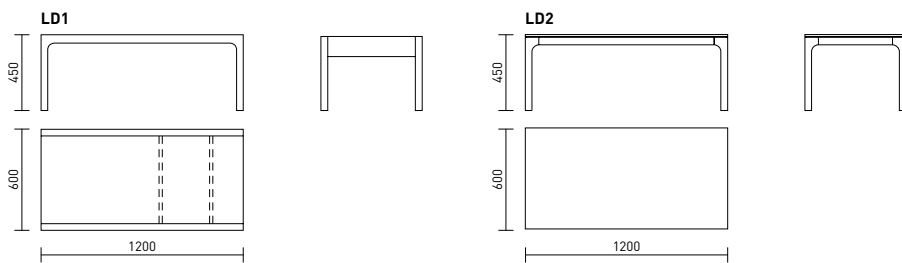

SOHVAPÖYDÄT