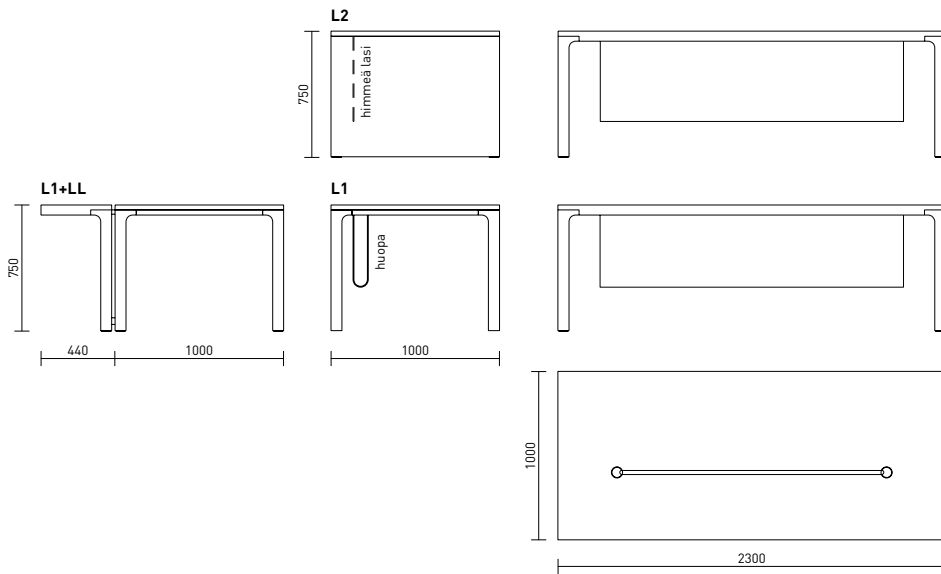

TYÖPÖYDÄT

KOKOUPÖYDÄT

SOHVAPÖYDÄT

JOHTOPYLVÄS