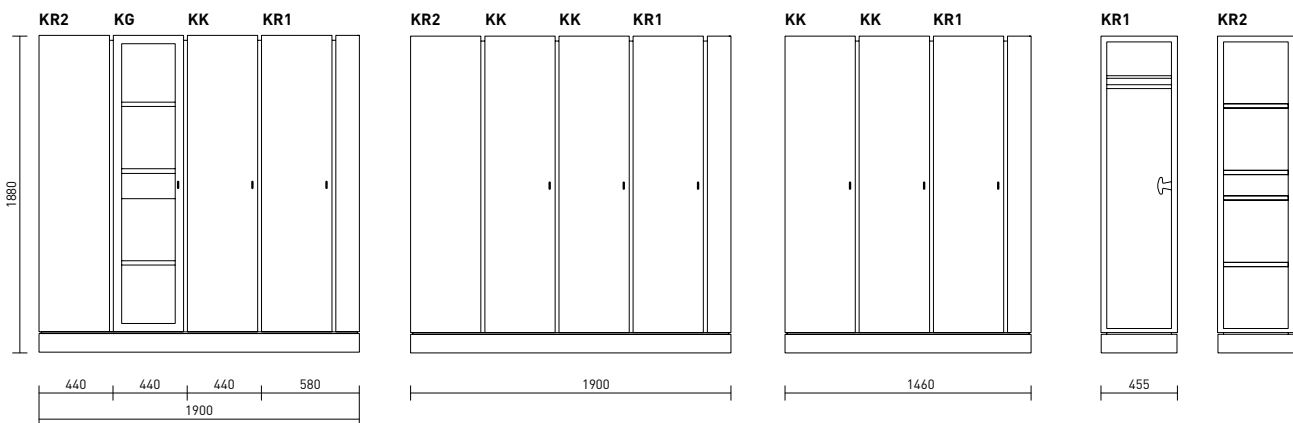

MODUULIT

Kuma-sarjaan kuuluu kaksi työpöytä, kahdeksan hengen neuvottelupöytä esittelylaitteet mahdollittavan johtopylvään kanssa ja kaksi sohvapöytä.

Kuma-kaapit koostetaan yksittäisistä moduuleista asiakkaan toiveiden mukaan. Oivalikoimassa on lasi- ja umpiovi. Kaappirivin päädystä on avohylly tai vaatekaappi, jossa on piilotettu peili. Työpöydän viereen voi valita matalan laatikkokaapin.

MATERIAALIT

Kuman materiaalipalettiin kuuluvat tumma pähkinäpuu, valkoiset silkiset maalipinnat, luonnollinen huopa ja viileä himmeä lasi.

KAAPIT

SIVUKAAPIT

MK1

MK2