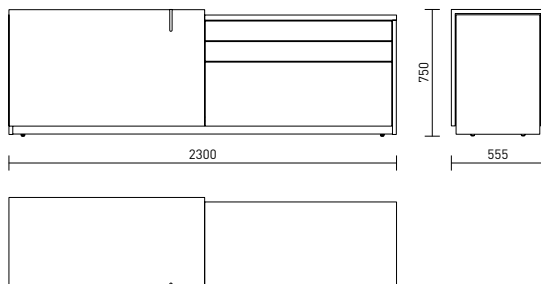

SIVUKAAPIT

MK1