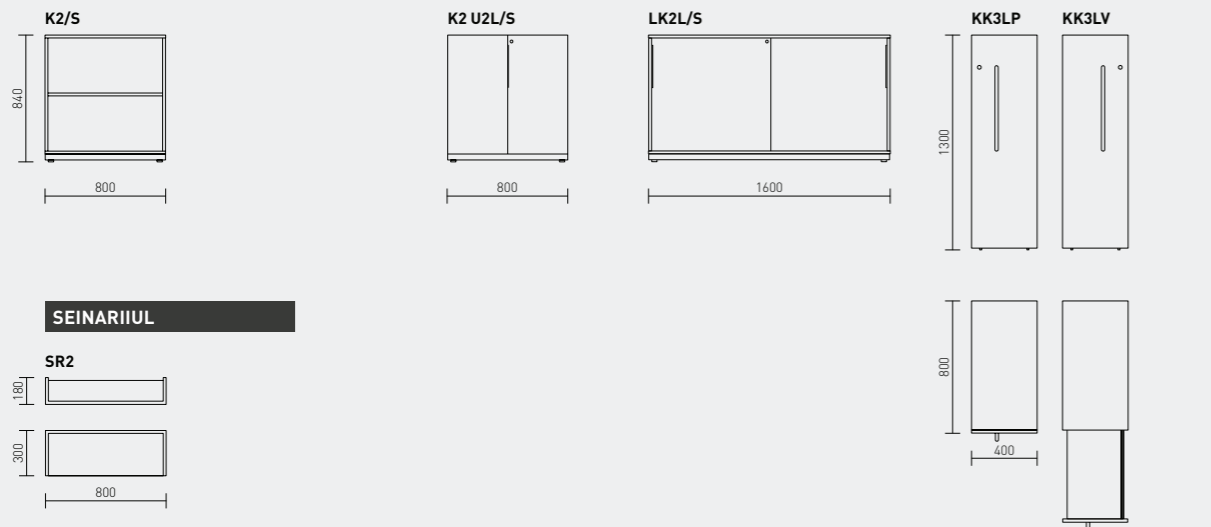

KONTEINERKAPP