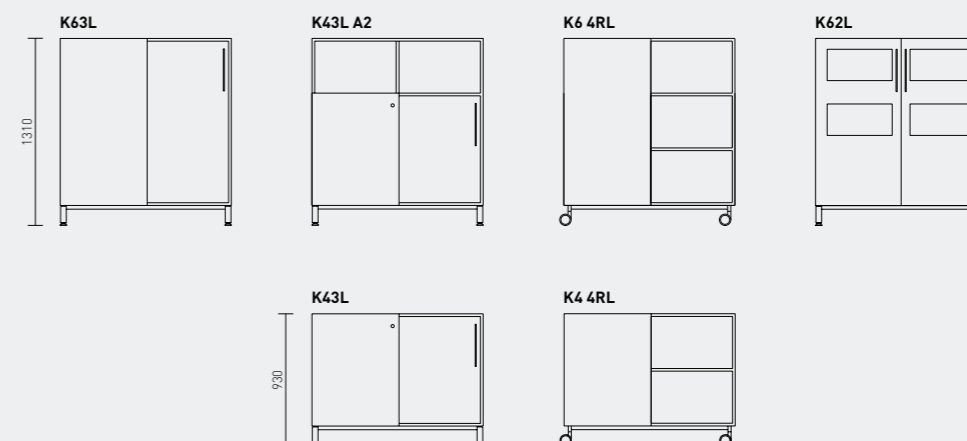

MORE MOI

MATERJALID VIIMISTLUS MOODULID

	VIIMISTLUS	KOR- PUS	UKSED MOI	UKSED MORE	PEALIS- PLAAT	KÄEPIDE	SOKKEL MOI	JALAD MOI	JALAD MORE
MELAMIIN	VALGE		*	*	*	*	*	*	*
	HELEHALL		*	*	*	*	*	*	*
	TUMEHALL		*	*	*	*		*	*
	TERASHALL	*				*	*	*	*
	KASK	*		*		*	*	*	*
	HELE SAAR			*		*		*	*
	PÄHKEL	*		*		*	*	*	*
SPOON	TAMM VALGE	*				*	*	*	*
	VAHER	*				*	*	*	*
	VAHER VISKI	*				*	*	*	*
	VAHER KONJAK	*				*	*	*	*
VÄRV	KOOR	*	*		*	*	*	*	*
	MANNAVAHT	*	*		*	*	*	*	*
	OLIIV	*	*		*	*	*	*	*
	SARGASSO MERI	*	*		*	*	*	*	*
	TELLIS	*	*		*	*	*	*	*
	SALATIROHELINE	*	*		*	*	*	*	
	KANNIKE	*	*		*	*	*	*	*
	ALUMIINIUM	*	*	*	*		*		*
	TUMEHALL (RAL 9007)	*	*	*	*	*	*	*	

MATERJALID

Kapid on valmistatud tugevast 19 mm paksusest melamiinplaadist. More kapid seisavad tugeval terasraamil, Moi seeria kogu kapi põhja toetaval sokliplaadil või alumiiniumjalgedel.

VIIMISTLUS

Kappide korpused on kas valget, helehalli või tumehalli tooni. More kappide lükandused on valikus erinevate puiduspoonidega: naturaalne vaher või pöök, viski või konjakikarva peitsiga vaher ja valgeks või mustjaspruuniks peitsitud tamm. MDF-plaadist lükandused on saadaval ka värvituna: koorevalge, tellispunane, salatiroheline ja kannikeselilla. Moi kappide ukсед on lisaks spoonivalikule saadaval ka melamiinkattega: soliidne terashall, naturaalse kase, valge tamme või pähkli mustriga.

MOODULID

Kapid on valikus 2, 3, 4 või 5 riulivahega.

More kappide sügavus on 450 mm ja laius 1200 mm. Väiksemad kapid on saadaval ka ratastel raamil. Liugused on vaid kappide alumisel osal. Riidekappide sügavus ja laius on 600 mm, kapid on saadaval käändustega. Lisaks on seerias seinariiu.

Moi kappide sügavus on 410 mm. 800 mm laiade kappide valikus on käändused ja ruloo, 1600 mm laiad kapid on lükandustega. Riidekappide laius on 600 mm. Lisaks on valikus seinariiu ja 800 mm sügav sahtlina väljatõmmatav konteinerkapp.

MORE

RIIDEKAPID

SEINARIIU