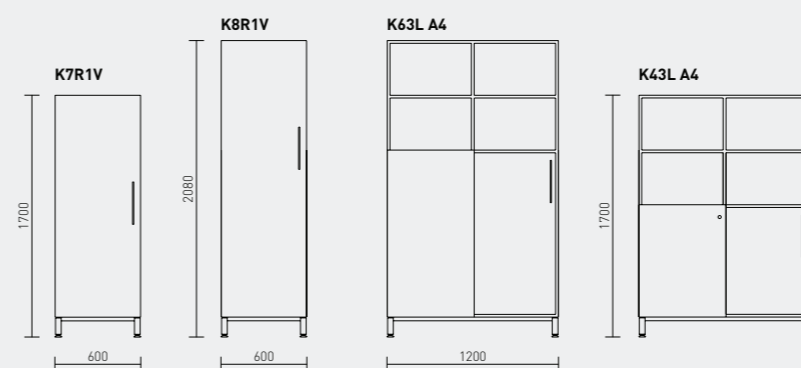

MATERJALID

Kapid on valmistatud tugevast 19 mm paksusest melamiinplaadist. More kapid seisavad tugeval terasraamil, Moi seeria kogu kapi põhja toetaval sokliplaadil või alumiiniumjalgedel.

VIIMISTLUS

Kappide korpused on kas valget, helehalli või tumehalli tooni. More kappide lükandused on valikus erinevate puiduspoonidega: naturaalne vaher või pöök, viski või konjakikarva peitsiga vaher ja valgeks või mustjaspruuniks peitsitud tamm. MDF-plaadist lükandused on saadaval ka värvituna: koorevalge, tellispunane, salatiroheline ja kannikeselilla. Moi kappide ukсед on lisaks spoonivalikule saadaval ka melamiinkattega: soliidne terashall, naturaalse kase, valge tamme või pähkli mustriga.

MOODULID

Kapid on valikus 2, 3, 4 või 5 riulivahega.

More kappide sügavus on 450 mm ja laius 1200 mm. Väiksemad kapid on saadaval ka ratastel raamil. Liugused on vaid kappide alumisel osal. Riidekappide sügavus ja laius on 600 mm, kapid on saadaval käändustega. Lisaks on seerias seinariiu.

Moi kappide sügavus on 410 mm. 800 mm laiade kappide valikus on käändused ja ruloo, 1600 mm laiad kapid on lükandustega. Riidekappide laius on 600 mm. Lisaks on valikus seinariiu ja 800 mm sügav sahtlina väljatõmmatav konteinerkapp.

MORE

RIIDEKAPID

SEINARIIU