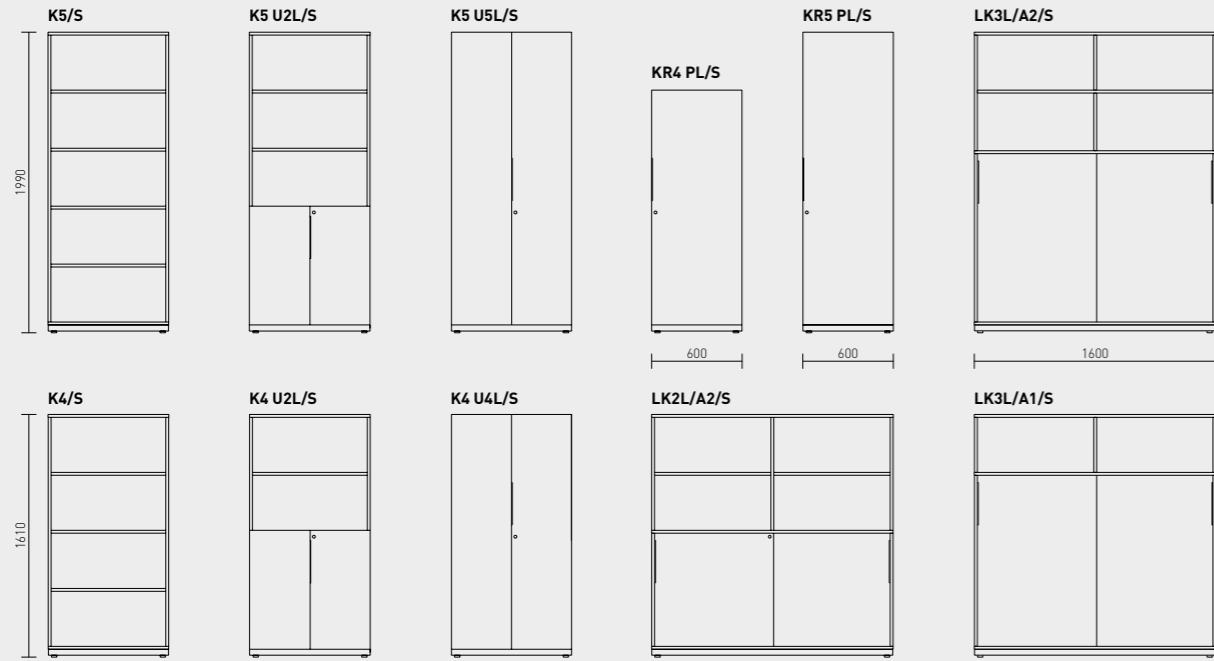

MOI SOKLIGA

MOI JALGADEL

RIIDEKAPID