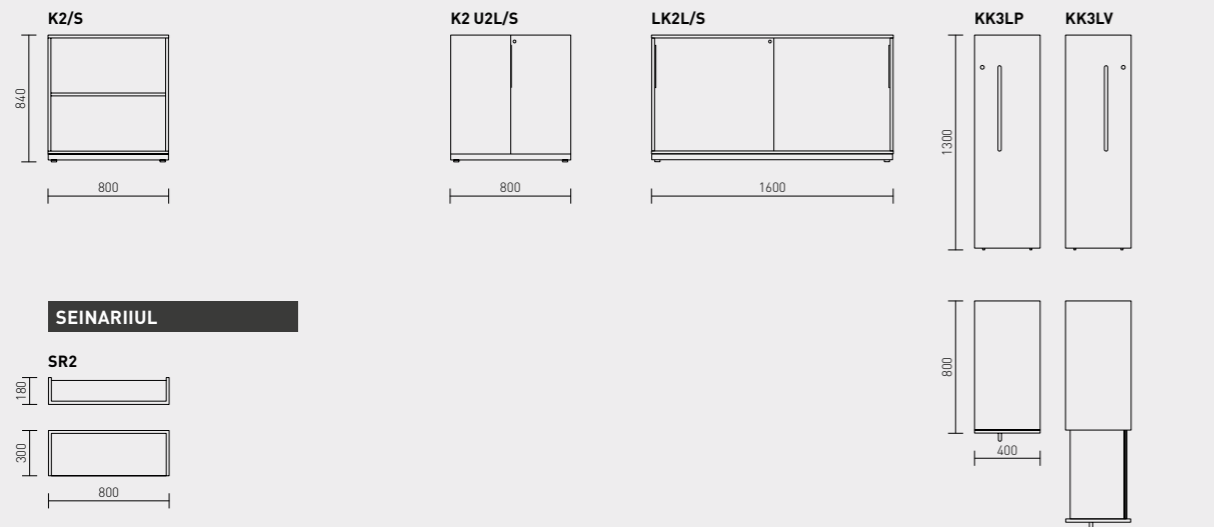

KONTEINERKAPP