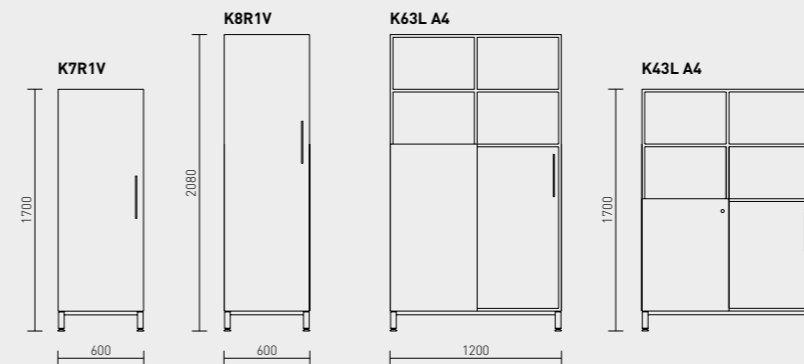

MATERJALID

Kapid on valmistatud tugevast 19 mm paksusest melamiinplaadist. More kapid seisavad tugeval terasraamil, Moi seeria kogu kapi põhja toetaval sokliplaadil või alumiiniumjalgal.

VIIMISTLUS

Kappide korpused on kas valget, helehalli või tumehalli tooni. More kappide lükandused on valikus erinevate puidu- spoonidega: naturaalne vaher, viski või konjakikarva peitsiga vaher ja valgeks või mustjaspruuniks peitsitud tamm. MDF-plaadist lükandused on saadaval ka värvituna: koorevalge, mannavahutooni, oliivirohelise, maheda sinise ja tellis-punasena. Moi kappide ukсед on lisaks spoonivalikule saadaval ka melamiinkattega: soliidne terashall, naturaalse kase, helelda saare või pähkli mustriaga.

MOODULID

Kapid on valikus 2, 3, 4 või 5 riulivahega.

More kappide sügavus on 450 mm ja laius 1200 mm. Väiksemad kapid on saadaval ka ratastel raamil. Liugused on vaid kappide alumisel osal. Riidekappide laius on 600 mm, kapid on saadaval käändustega. Lisaks on seerias seinariiu.

Moi kappide sügavus on 410 mm. 800 mm laiade kappide valikus on käändused või päris usteta riulid, 1600 mm laiad kapid on lükandustega. Riidekappide laius on 600 mm. Lisaks on valikus seinariiu ja 800 mm sügav sahtlina väljatõmmatav konteinerkapp.

MORE

RIIDEKAPID

SEINARIIU