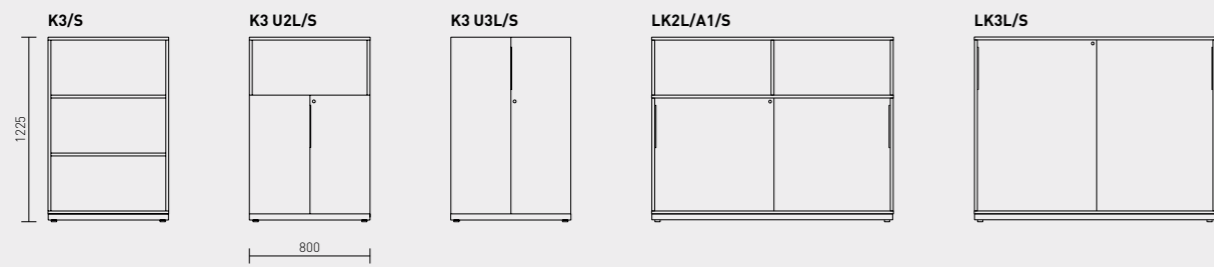

RIIDEKAPID