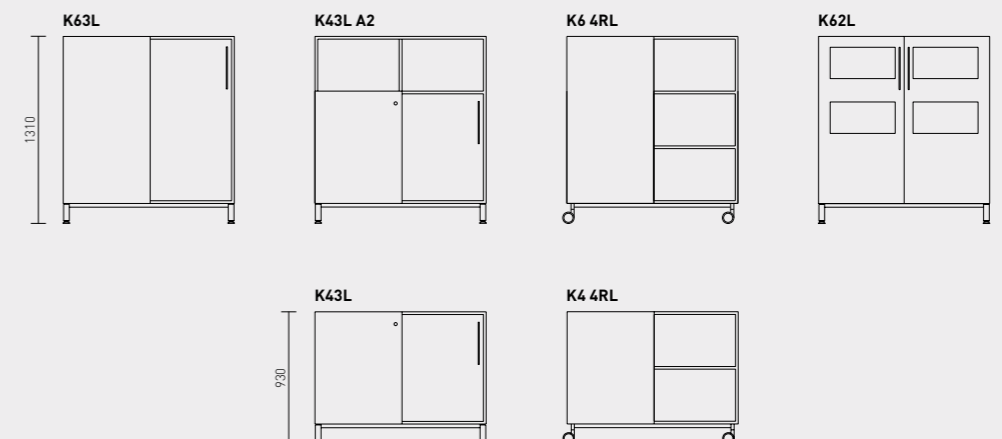

MORE MOI

MATERJALID VIIMISTLUS MOODULID

	VIIMISTLUS	KOR- PUS	UKSED MOI	UKSED MORE	PEALIS- PLAAT	KÄEPIDE	SOKKEL MOI	JALAD MOI	JALAD MORE
MELAMIIN	VALGE			*		*	*	*	*
	HELEHALL		*	*	*	*	*	*	*
	TUMEHALL		*	*	*	*		*	*
	TERASHALL	*		*		*	*	*	*
	KASK	*		*		*	*	*	*
	HELE SAAR	*		*		*	*	*	*
	PÄHKEL	*		*		*	*	*	*
SPOON	TAMM KOHVI	*				*	*	*	*
	TAMM VALGE	*				*	*	*	*
	VAHER	*				*	*	*	*
	VAHER VISKI	*				*	*	*	*
	VAHER KONJAK	*				*	*	*	*
VÄRV	KOOR	*	*		*	*	*	*	*
	MANNAVAHT	*	*		*	*	*	*	*
	OLIIV	*	*		*	*	*	*	*
	SARGASSO MERI	*	*		*	*	*	*	*
	TELLIS	*	*		*	*	*	*	*
	ALUMIINIUM	*	*	*	*		*		*
	TUMEHALL (RAL 9007)	*	*	*	*	*	*	*	

MATERJALID

Kapid on valmistatud tugevast 19 mm paksusest melamiinplaadist. More kapid seisavad tugeval terasraamil, Moi seeria kogu kapi põhja toetaval sokliplaadil või alumiiniumjalgal.

VIIMISTLUS

Kappide korpused on kas valget, helehalli või tumehalli tooni. More kappide lükandused on valikus erinevate puidu- spoonidega: naturaalne vaher, viski või konjakikarva peitsiga vaher ja valgeks või mustjaspruuniks peitsitud tamm. MDF-plaadist lükandused on saadaval ka värvituna: koorevalge, mannavahutooni, oliivirohelise, maheda sinise ja tellis-punasena. Moi kappide ukсед on lisaks spoonivalikule saadaval ka melamiinkattega: soliidne terashall, naturaalse kase, helelda saare või pähkli mustriaga.

MOODULID

Kapid on valikus 2, 3, 4 või 5 riulivahega.

More kappide sügavus on 450 mm ja laius 1200 mm. Väiksemad kapid on saadaval ka ratastel raamil. Liugused on vaid kappide alumisel osal. Riidekappide laius on 600 mm, kapid on saadaval käändustega. Lisaks on seerias seinariiu.

Moi kappide sügavus on 410 mm. 800 mm laiade kappide valikus on käändused või päris usteta riulid, 1600 mm laiad kapid on lükandustega. Riidekappide laius on 600 mm. Lisaks on valikus seinariiu ja 800 mm sügav sahtlina väljatõmmatav konteinerkapp.

MORE

RIIDEKAPID

SEINARIIU