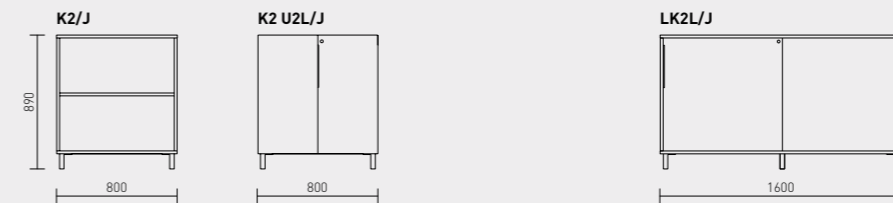

KONTEINERKAPP