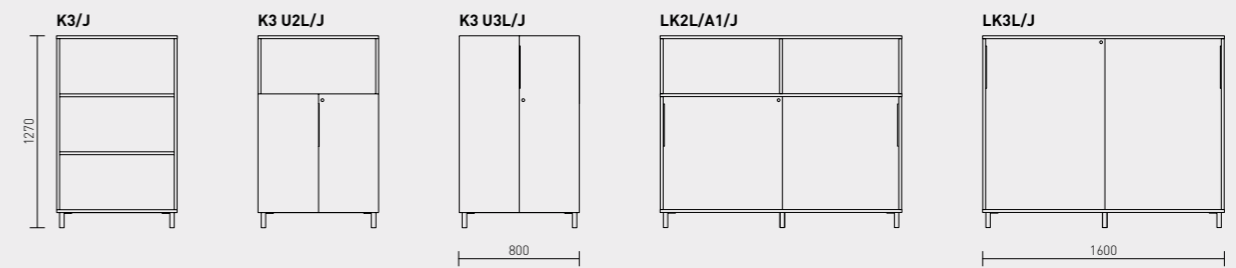

RIIDEKAPID