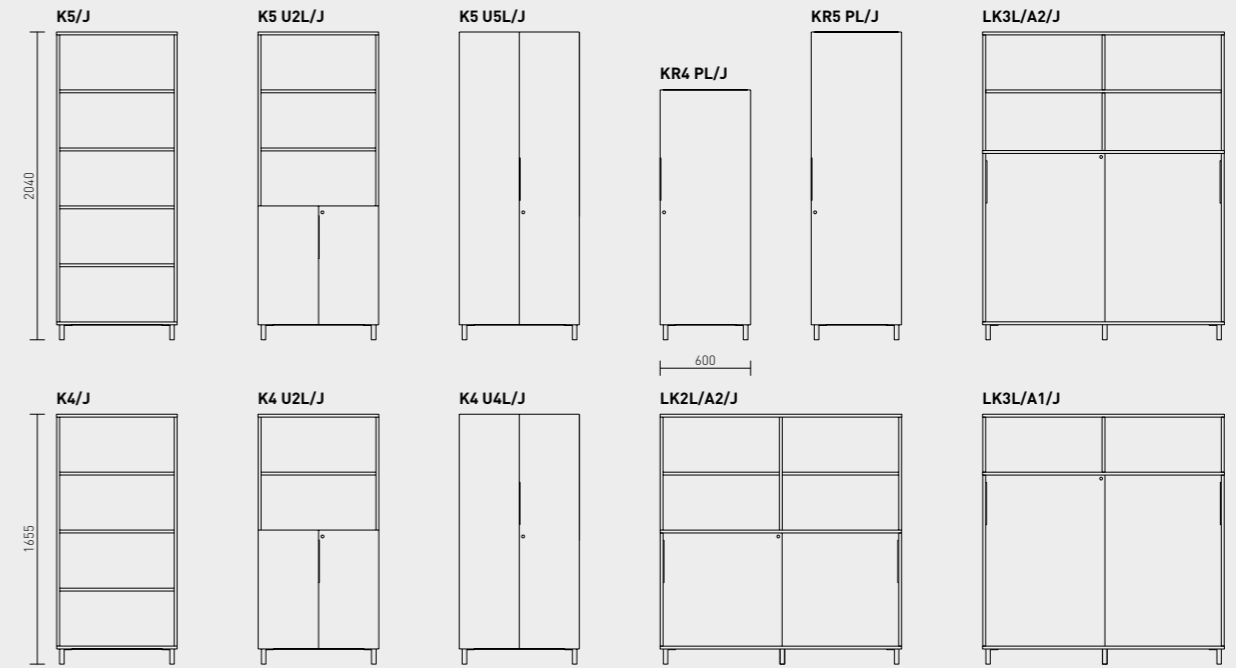

RIIDEKAPID