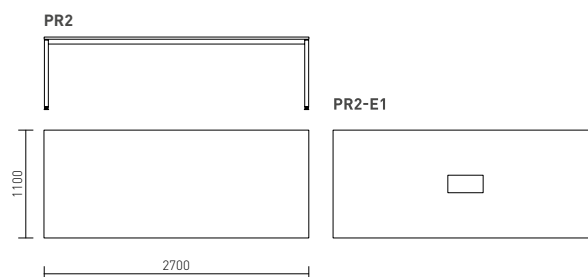

Kõik nõupidamistelauad on saadaval lauapinda integreeritud pistikupesade komplektiga. Standardises valikus on pistikud 3·220V + 2·USB + 2·CAT6 + 2·HDMI.