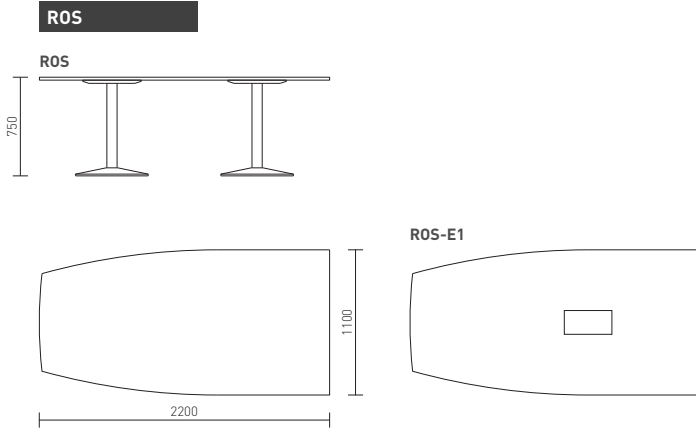

10

	VIIMISTLUS	EXCLUSIVE	ROS	PRAKTIK	ROL
SPOON	TAMM PAATINA		*	*	*
	TAMM KOHVI			*	*
	TAMM VALGE			*	*
	VAHER			*	*
	VAHER KONJAK	*		*	*
	VAHER VISKI	*		*	*
MELAMIIN	KASK	*			
	HELE SAAR	*			
	PÄHKEL	*			
	VALGE	*	*		
	KIVIHALL	*	*		
	TERASHALL	*	*		
LAMINAAT	MUST NANO-LAMINAAT	*	*		*
	VALGE KOMPAKTPLAAT	*	*	*	
METALLJALAD	VALGE	*	*		
	HELEHALL	*	*	*	
	TUMEHALL	*	*		*
	MUST	*			*