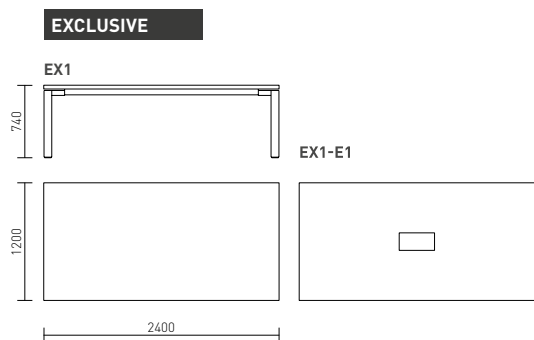

Lauad on saadaval 2400 ja 3000 mm pikana, mille äärde mahub 6-8 või 8-10 inimest nõu pidama. Lauaplaadi laiuks on 1200 mm. Seadmetele vajalikud pistikupesad võib vajadusel integreerida lauapinda. Viimistluses on valida käsitööna väärstatud paatina tamme, mustjaspruuniks peitsitud tamme ehk kohvi või naturaalse heleda vahtra spooni vahel.

06

PRAKTIK

Praktiline ja pretensioonitu laud, mis sobib nii koosolekute läbiviimiseks kui ühiseks meeskonnatööks kuni 10 inimesele. Valikus on melamiinkattega lauaplaadid ja hall või valge terasraam.

ROS

Ros on pehme vormiga tsentraalsetele jalgadele toetuv nõupidamistelaud, mis sobib koosolekuks 7 inimesele. Suuremate nõupidamissaalide puhul võimaldab vastastikku asetatud lauad luua ühtse kaarduva tööpinna.

Õppeklassidesse sobib ka väikseim ühekohaline laud. Vajadusel võib kergeid Roli laudu ladustada viie kaupa virnadesse. Lauad on saadaval melamiin-kattega või 10mm kompaktplaadist kattega.

Kõik nõupidamistelauad on saadaval lauapinda integreeritud pistikupesade komplektiga. Standardises valikus on pistikud 3·220V + 2·USB + 2·CAT6 + 2·HDMI.