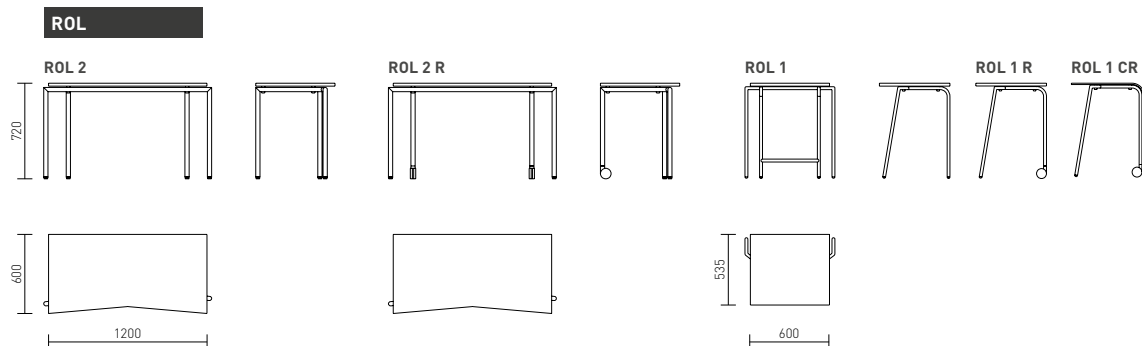

Ros on pehme vormiga tsentraalsetele jalgadele toetuv nõupidamistelaud, mis sobib koosolekuks 7 inimesele. Suuremate nõupidamissaalide puhul võimaldab vastastikku asetatud lauad luua ühtse kaarduva tööpinna.

Õppeklassidesse sobib ka väikseim ühekohaline laud. Vajadusel võib kergeid Roli laudu ladustada viie kaupa virnadesse. Lauad on saadaval melamiin-kattega või 10mm kompaktplaadist kattega.

Kõik nõupidamistelauad on saadaval lauapinda integreeritud pistikupesade komplektiga. Standardises valikus on pistikud 3·220V + 2·USB + 2·CAT6 + 2·HDMI.