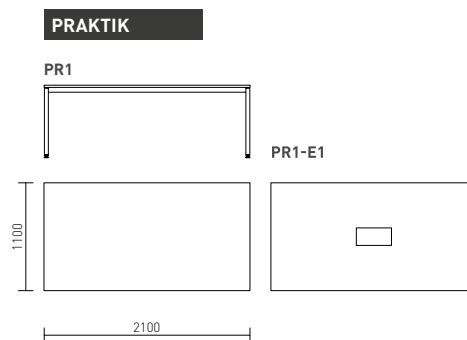

Ros on pehme vormiga tsentraalsetele jalgadele toetuv nõupidamistelaud, mis sobib koosolekuks 7 inimesele. Suuremate nõupidamissaalide puhul võimaldab vastastikku asetatud lauad luua ühtse kaarduva tööpinna.

Õppeklassidesse sobib ka väikseim ühekohaline laud. Vajadusel võib kergeid Roli laudu ladustada viie kaupa virnadesse. Lauad on saadaval melamiin-kattega või 10mm kompaktplaadist kattega.

Kõik nõupidamistelauad on saadaval lauapinda integreeritud pistikupesade komplektiga. Standardises valikus on pistikud 3·220V + 2·USB + 2·CAT6 + 2·HDMI.