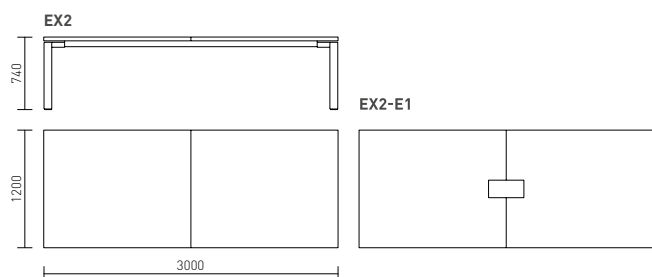

Kõik nõupidamistelauad on saadaval lauapinda integreeritud pistikupesade komplektiga. Standardises valikus on pistikud 3·220V + 2·USB + 2·CAT6 + 2·HDMI.