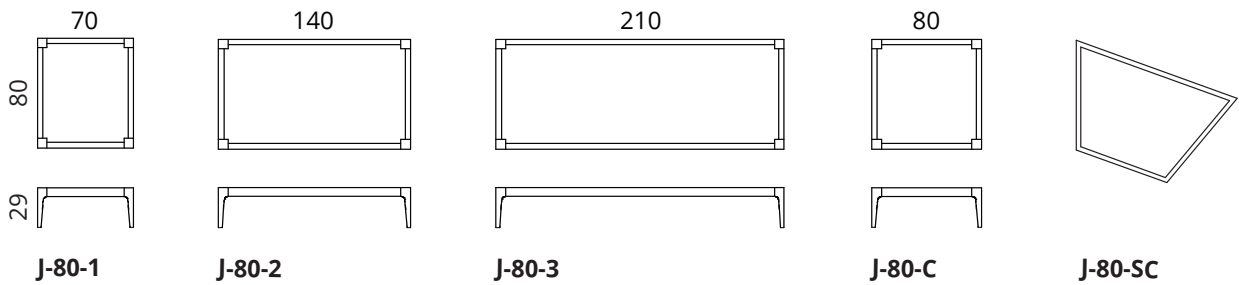

Moodulid on
ühendatavad

Mõõdud

Jalaraamid

Istme sügavus: 48 cm, väikese lisapadjaga 61 cm

Mõõdud on sentimeetrites.

softrend.ee
facebook.com/Softrend
instagram.com/softrend_furniture