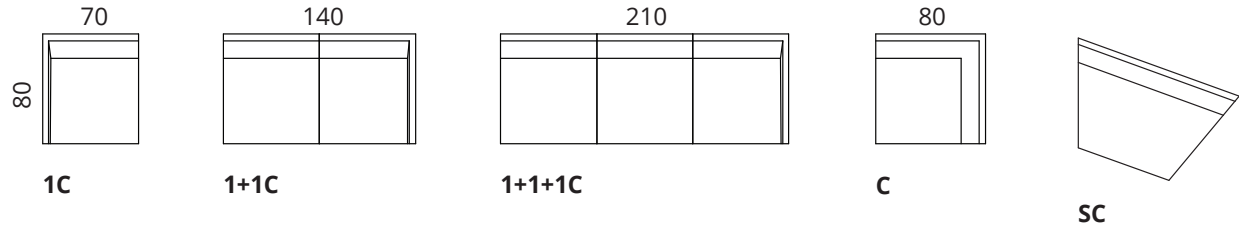

Moodulid on
ühendatavad

Mõõdud

Jalaraamid

Istme sügavus: 48 cm, väikese lisapadjaga 61 cm

Mõõdud on sentimeetrites.

softrend.ee
facebook.com/Softrend
instagram.com/softrend_furniture