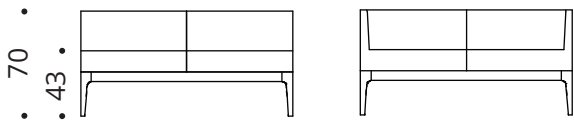

Moodulid on
ühendatavad

Mõõdud

Jalaraamid

Istme sügavus: 48 cm, väikese lisapadjaga 61 cm

Mõõdud on sentimeetrites.

softrend.ee
facebook.com/Softrend
instagram.com/softrend_furniture