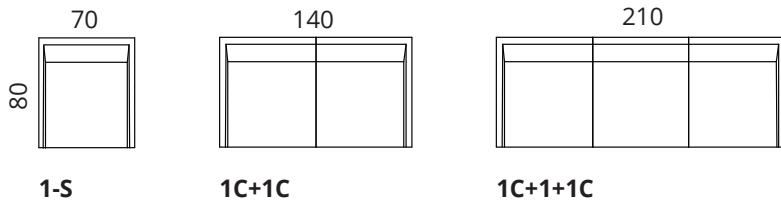

Moodulid on
ühendatavad

Mõõdud

Jalaraamid

Istme sügavus: 48 cm, väikese lisapadjaga 61 cm

Mõõdud on sentimeetrites.

softrend.ee
facebook.com/Softrend
instagram.com/softrend_furniture