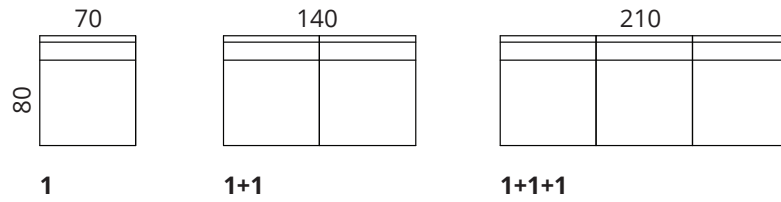

Moodulid on
ühendatavad

Mõõdud

Jalaraamid

Istme sügavus: 48 cm, väikese lisapadjaga 61 cm

Mõõdud on sentimeetrites.

softrend.ee
facebook.com/Softrend
instagram.com/softrend_furniture