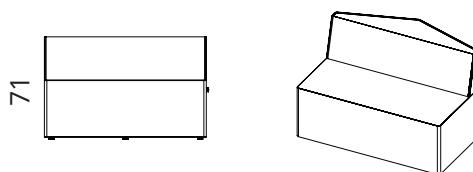

Mõõdud

1-F

1-S/ H1

1-S/ H2

1-S/ H3

1-F/ST

1-S/ST

Mõõdud on sentimeetrites.

Istme sügavus: 50 cm; moodulitel 1-S/ST ja 1-F/ST 44 cm

Mõõdud

Lauad

T2

T2/E

T1

T1/E

Aksessuaarid