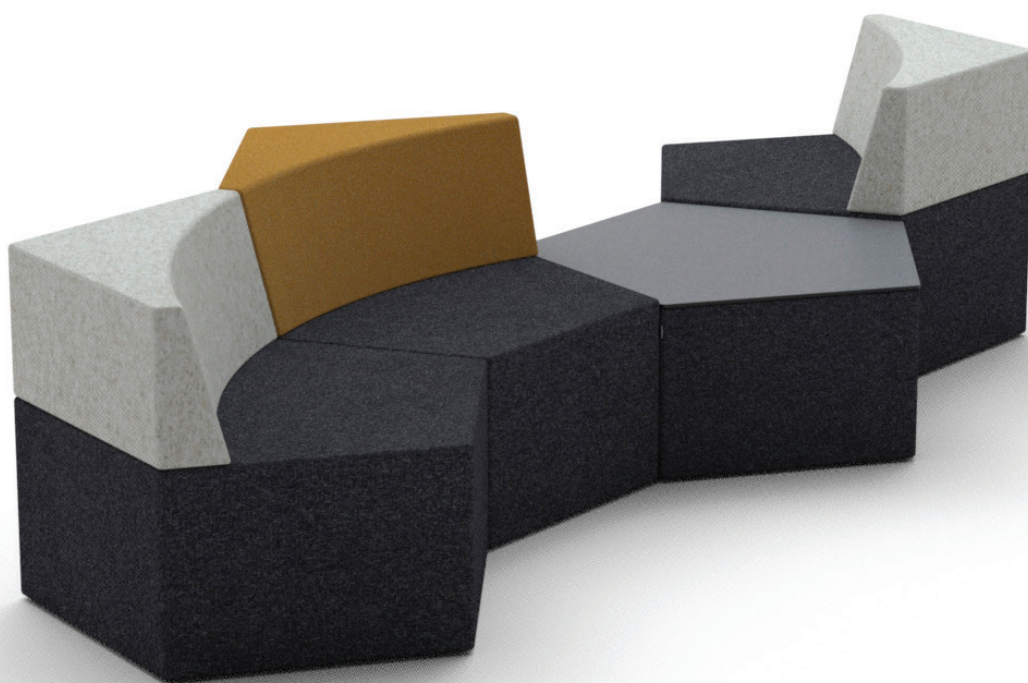

Manhattan Penta

Multifunktsionaalne viisnurkne tumbade süsteem

See toode on loodud

- > Büroosesse, koolidesse ja hotellidesse
- > Meeskonnatöö saarekesteks
- > Ruumi jagamiseks eri tsoonideks
- > Koosloomiseks

SOFTREND
ÕIGE DIIVAN

Disain:
Morten Nikolajsen

Multifunktsionaalne viisnurkne tumbade süsteem Manhattan Penta võimaldab lõputut arvu inspireerivaid kombinatsioone, mis kõik üksteisest veidi erinevad. Nii sobib ta ideaalselt mängulisse voolavasse ruumi või ka sellisesse ruumi, kuhu soovitakse mängulisust ja pehmust lisada. Manhattan Penta on kohandatav kõikjale avalikku ruumi, alates koolidest ja ootesaalidest ning lõpetades hubase kontoriga.

Tooteinfo

Raam

Täispuit ja vineer

Pehmendus

Istmes ja seljas vastupidav ja tulekindel HR poroloon

Jalad

Reguleeritavad jalad plastikkattega; metallist sokli võimalus

Pistikuvõimalus