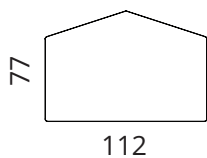

Mõõdud

1-F

1-S/ H1

1-S/ H2

1-S/ H3

1-F/ST

1-S/ST

Mõõdud on sentimeetrites.

Istme sügavus: 50 cm; moodulitel 1-S/ST ja 1-F/ST 44 cm

Mõõdud

Lauad

T2

T2/E

T1

T1/E

Aksessuaarid