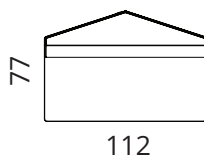

Mõõdud

1-F

1-S/ H1

1-S/ H2

1-S/ H3

1-F/ST

1-S/ST

Mõõdud on sentimeetrites.

Istme sügavus: 50 cm; moodulitel 1-S/ST ja 1-F/ST 44 cm

Mõõdud

Lauad

T2

T2/E

T1

T1/E

Aksessuaarid