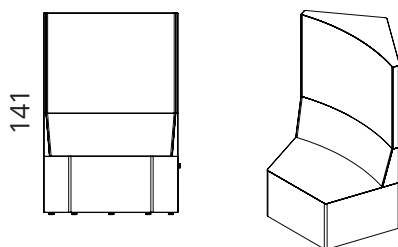

Mõõdud

1-F

1-S/ H1

1-S/ H2

1-S/ H3

1-F/ST

1-S/ST

Mõõdud on sentimeetrites.

Istme sügavus: 50 cm; moodulitel 1-S/ST ja 1-F/ST 44 cm

Mõõdud

Lauad

T2

T2/E

T1

T1/E

Aksessuaarid