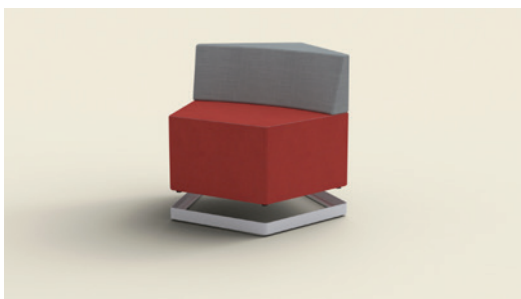

Materjalid

Kattematerjalid

Lai valik kattematerjale, sh tulekindlaid

Lauaplaat

Matt sõrmejäljevaba kõrgsurvelaminaat Formica Infinity™;
värvivalik: must, valge

Metallist sokli standardvärvide valik

Valge
RAL 9016

Hall
RAL 7030

Grafiit
RAL 7022

Must
RAL 9005

Kollane
RAL 1032

Punane
RAL 3016

Lilla
RAL 4007

Sinine
RAL 5009

Metallist sokli värvivalik
tellija soovil võimalik ka RAL
kataloogist