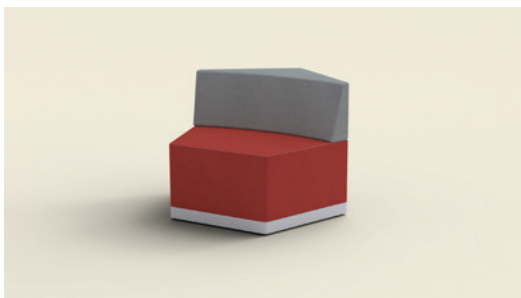

Materjalid

Kattematerjalid

Lai valik kattematerjale, sh tulekindlaid

Lauaplaat

Matt sõrmejäljevaba kõrgsurvelaminaat Formica Infinity™;
värvivalik: must, valge

Metallist sokli standardvärvide valik

Valge
RAL 9016

Hall
RAL 7030

Grafiit
RAL 7022

Must
RAL 9005

Kollane
RAL 1032

Punane
RAL 3016

Lilla
RAL 4007

Sinine
RAL 5009

Metallist sokli värvivalik
tellija soovil võimalik ka RAL
kataloogist