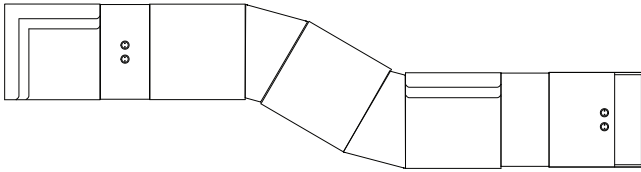

Punane
RAL 3016

Lilla
RAL 4007

Sinine
RAL 5009

Suurema koguse korral metallraami värvivalik tellija soovil võimalik ka RAL kataloogist.

Mõõdud

Käetoemoodulid

Lauad

Näidiskombinatsioonid