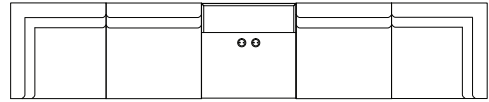

Punane
RAL 3016

Lilla
RAL 4007

Sinine
RAL 5009

Suurema koguse korral metallraami värvivalik tellija soovil võimalik ka RAL kataloogist.

Mõõdud

Käetoemoodulid

Lauad

Näidiskombinatsioonid