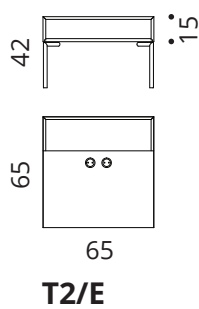

Punane
RAL 3016

Lilla
RAL 4007

Sinine
RAL 5009

Suurema koguse korral metallraami värvivalik tellija soovil võimalik ka RAL kataloogist.

Mõõdud

Käetoemoodulid

Lauad

Näidiskombinatsioonid