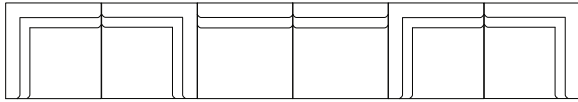

Punane
RAL 3016

Lilla
RAL 4007

Sinine
RAL 5009

Suurema koguse korral metallraami värvivalik tellija soovil võimalik ka RAL kataloogist.

Mõõdud

Käetoemoodulid

Lauad

Näidiskombinatsioonid