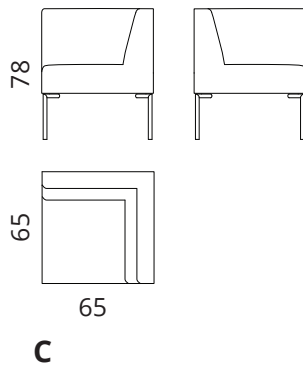

Punane
RAL 3016

Lilla
RAL 4007

Sinine
RAL 5009

Suurema koguse korral metallraami värvivalik tellija soovil võimalik ka RAL kataloogist.

Mõõdud

Käetoemoodulid

Lauad

Näidiskombinatsioonid