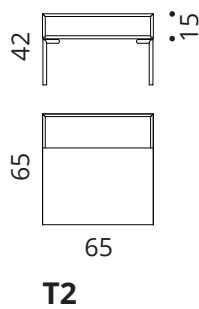

Punane
RAL 3016

Lilla
RAL 4007

Sinine
RAL 5009

Suurema koguse korral metallraami värvivalik tellija soovil võimalik ka RAL kataloogist.

Mõõdud

Käetoemoodulid

Lauad

Näidiskombinatsioonid