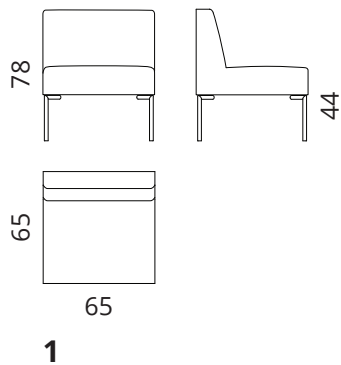

Punane
RAL 3016

Lilla
RAL 4007

Sinine
RAL 5009

Suurema koguse korral metallraami värvivalik tellija soovil võimalik ka RAL kataloogist.

Mõõdud

Käetoemoodulid

Lauad

Näidiskombinatsioonid