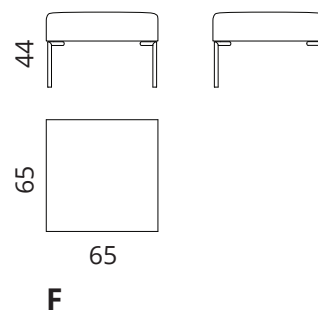

Punane
RAL 3016

Lilla
RAL 4007

Sinine
RAL 5009

Suurema koguse korral metallraami värvivalik tellija soovil võimalik ka RAL kataloogist.

Mõõdud

Käetoemoodulid

Lauad

Näidiskombinatsioonid