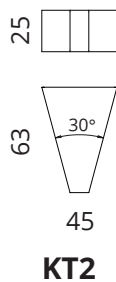

Punane
RAL 3016

Lilla
RAL 4007

Sinine
RAL 5009

Suurema koguse korral metallraami värvivalik tellija soovil võimalik ka RAL kataloogist.

Mõõdud

Käetoemoodulid

Lauad

Näidiskombinatsioonid