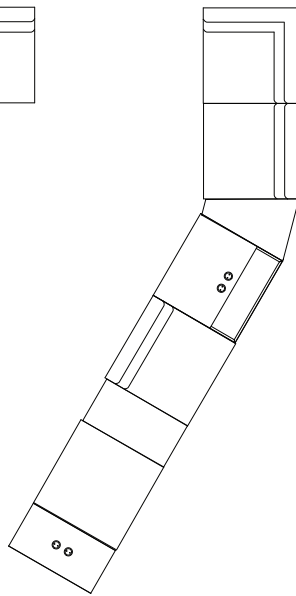

Punane
RAL 3016

Lilla
RAL 4007

Sinine
RAL 5009

Suurema koguse korral metallraami värvivalik tellija soovil võimalik ka RAL kataloogist.

Mõõdud

Käetoemoodulid

Lauad

Näidiskombinatsioonid