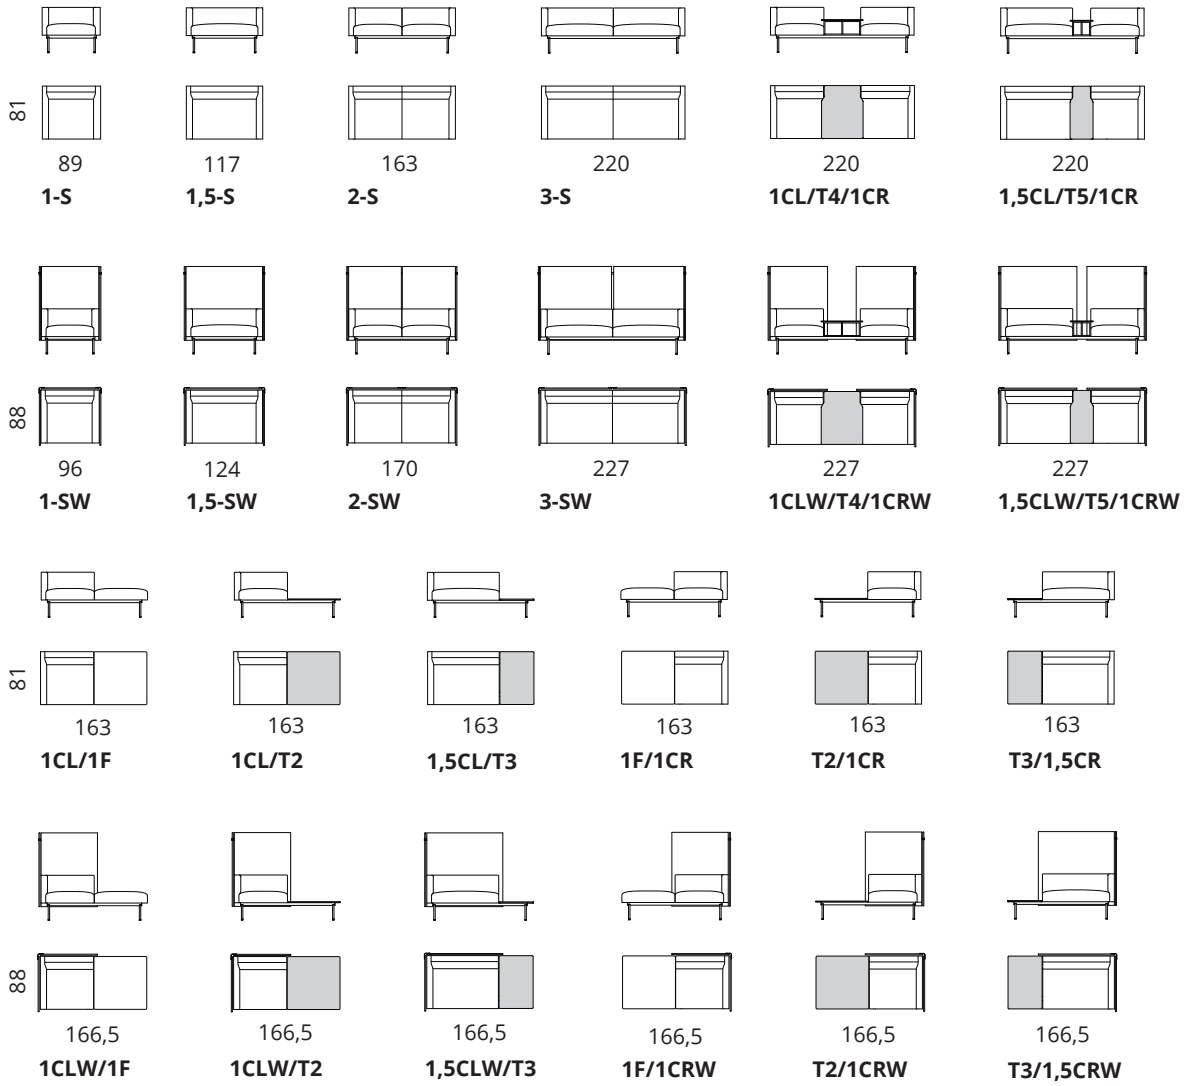

Tumbad ja laud

Lisapadjad

Möödud on sentimeetrites.

Möödud

Kombineeritavad moodulid

Möödud on sentimeetrites.

softrend.ee
facebook.com/Softrend
instagram.com/softrend_furniture