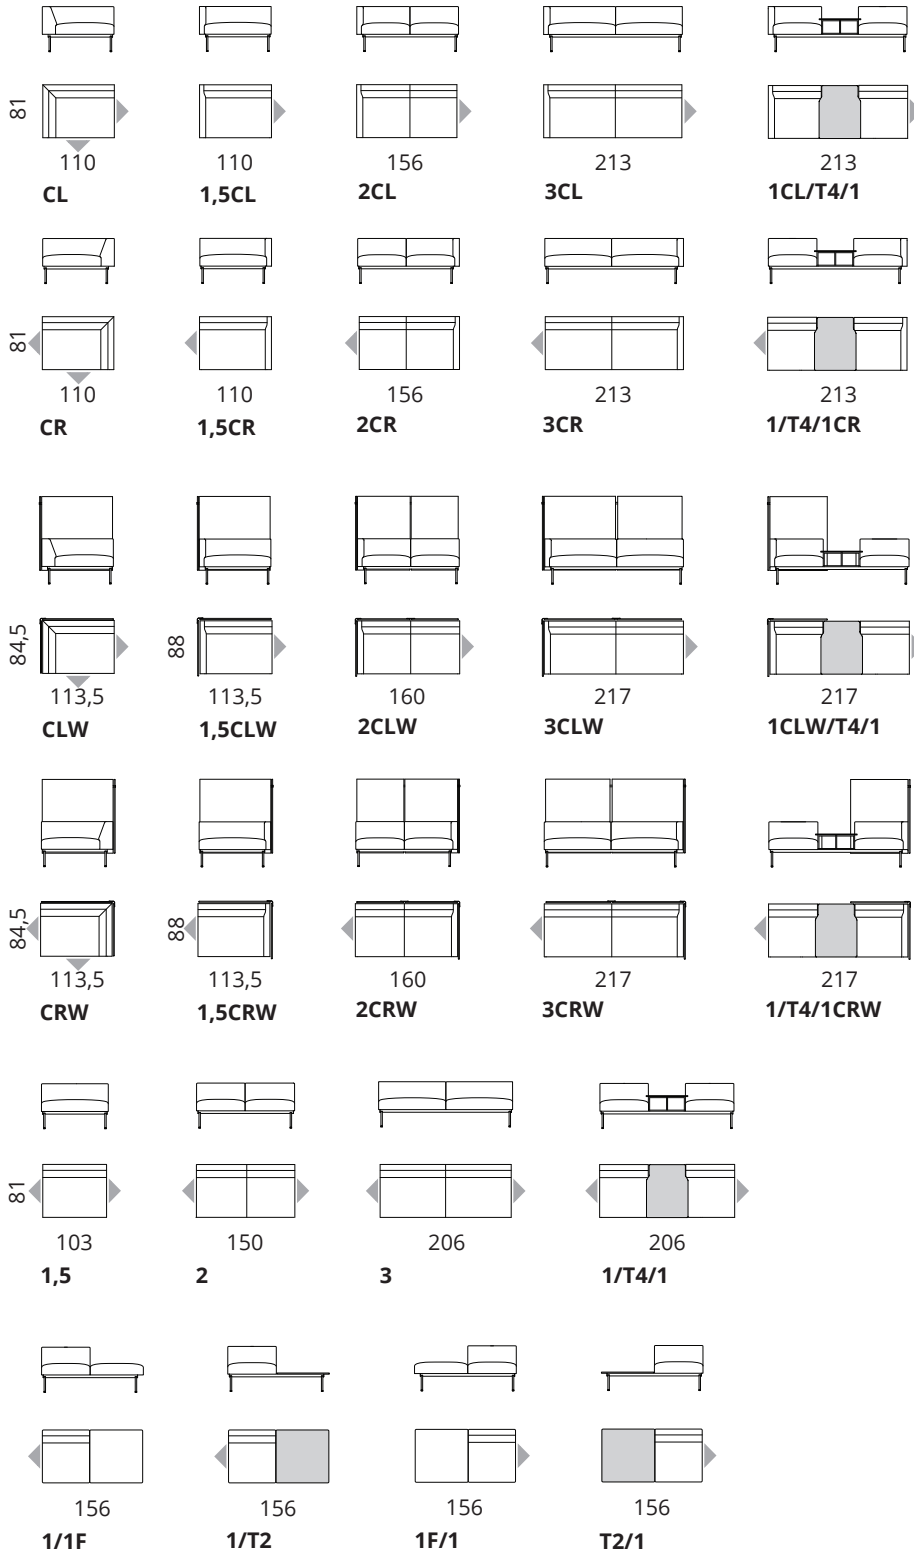

Tumbad ja laud

Lisapadjad

Möödud on sentimeetrites.

Möödud

Kombineeritavad moodulid

Möödud on sentimeetrites.

softrend.ee
facebook.com/Softrend
instagram.com/softrend_furniture