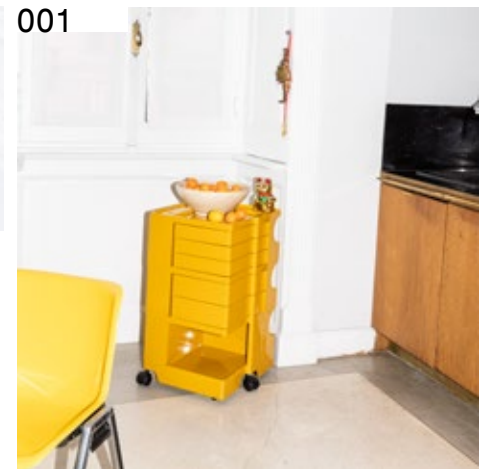

N 001

P 4—10

001 Honey

H 735 — 430×420

001 Verdigris

H 525 — 430×420

001 Bianco/
White

H 525 — 430×420

002

P 11—17

002 Tornado Grey

H 945 — 430×420