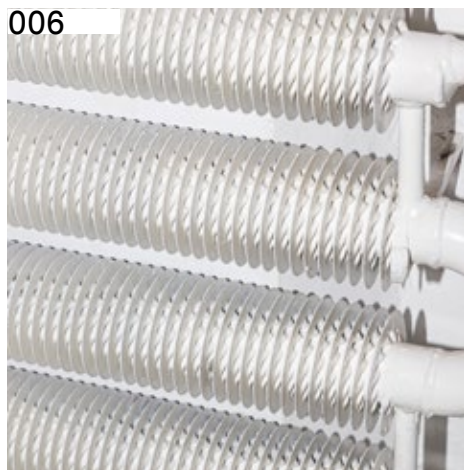

(0g TRANS FAT
50.0g NET WT)

N 001

P 4—10

001 Honey

H 735 — 430×420

001 Verdigris

H 525 — 430×420

001 Bianco/
White