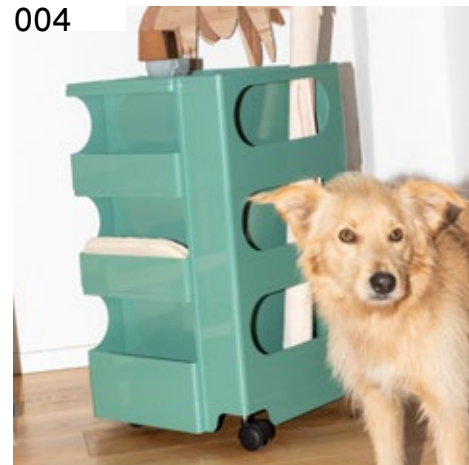

005

P 32—36

Honey

H 735 — 430×420