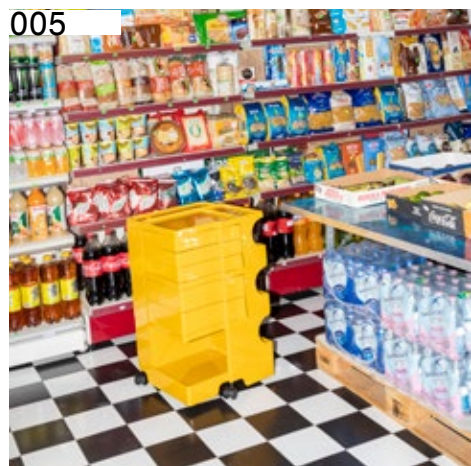

H 735 — 430x420

005

P 32—36

Honey

H 735 — 430×420

006

P 37—43

Tornado Grey