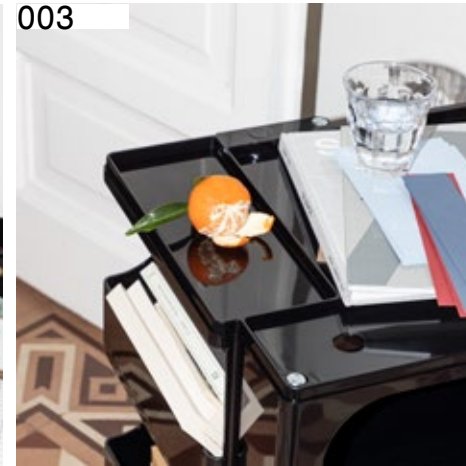

003

P 18—24

● Nero/
Black

○ Bianco/
White

H 525 — 430x420

H 525 — 430x420

004

P 25—31

● Cumin

● Verdigris

H 735 — 430x420

H 735 — 430x420