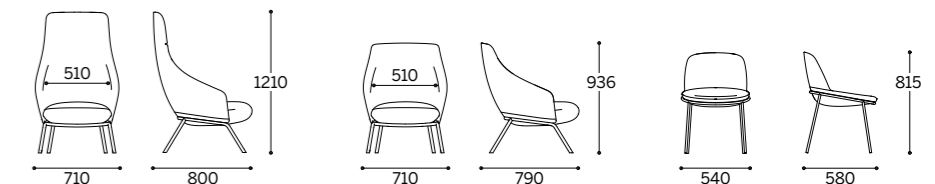

Comfort aboard

Montecarlo è un sistema di sedute poliedrico composto dalla poltrona lounge alta, lounge media fino ad arrivare alla classica poltroncina da tavolo. La leggera struttura della base 4 gambe è in tubolare di metallo, verniciata colore bianco o nero, e sostiene l'accogliente seduta realizzata in poliuretano flessibile senza CFC/HCFC per garantire comfort e benessere. Nelle versioni lounge lo schiumato del sedile integra i braccioli. / Montecarlo is a versatile seating system made up of a high back lounge chair, a medium back lounge chair and a classic upholstered dining chair. The light frame of the 4-leg base is made of black or white painted tubular metal. The frame supports the inviting seat made of flexible CFC/HCFC-free polyurethane to guarantee comfort and wellbeing. In the lounge versions, the foam seat is integrated with the armrests.

Poltrona lounge schienale alto
High back lounge chair

Poltrona lounge schienale medio
Medium back lounge chair

Sedia 4 gambe
4-leg dining chair

Struttura 4 gambe in tubolare di metallo 4-leg base in tubular metal	●	●	●
Sedile in poliuretano flessibile senza CFC/HCFC Seat in flexible CFC/HCFC-free polyurethane	●	●	●
Schienale in poliuretano flessibile senza CFC/HCFC Back in flexible CFC/HCFC-free polyurethane	●	●	●
Poggiatesta Headrest	●		
Braccioli Armrests	●	●	
Fascia in pelle Leather band	●	●	●
Opzione fascia in pelle microforata colore rosso Optional red micro-perforated leather band	●	●	●

Poltrona lounge con schienale alto
High back lounge chair

Poltrona lounge con schienale medio
Medium back lounge chair

Sedia 4 gambe
4-leg dining chair