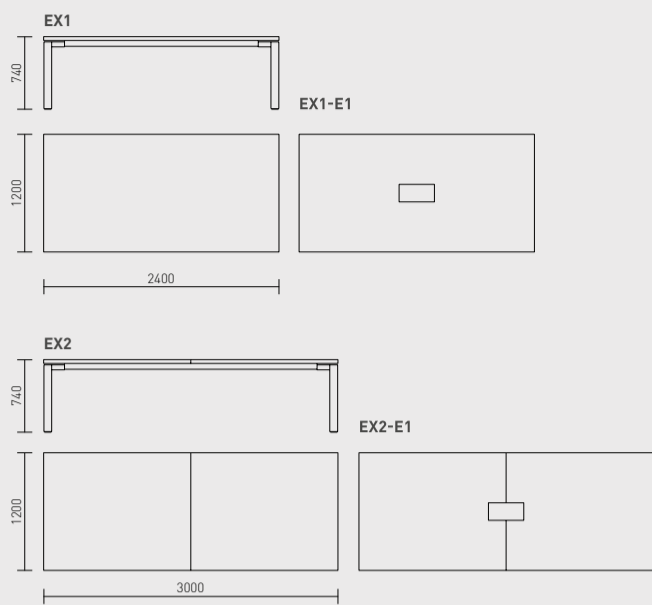

Vajadusel võib kergeid Roli laudu ladustada viie kaupa virnadesse. Lauad on saadaval melamiin- või 10mm kompaktplaadist.

PRAKTIK

Praktiline ja pretensioonitu laud, mis sobib nii koosolekute läbiviimiseks kui ühiseks meeskonnatööks kuni 10 inimesele. Valikus on melamiinkattega lauaplaadid ja hall või valge terasraam, uudisena ka näpupäljevaba matt must laminaat ning must jalaraam.

KLAPS

Lihtne kokkuklapitavate ja horisontaalselt pinutatavate seminarilaudade seeria koosolekuruumidesse ja õpikeskkondadesse, kus on vaja laudade paigutust ruumis sagedasti muuta. Laua saab kiiresti ja tööriistavabalt kokku panna, vajadusel ladustada või liigutada ühest ruumist teise. Valualumiiniumist laudaraami alla võib valida kas jalaotsikud, 2 jalga ja 2 ratast või 4 ratast, millest 2 ratast on lukustatavad.

EXCLUSIVE

EXCLUSIVE on massiivne, soliidset esinduslik nõupidamiste laud spoonitud lauaplaadi, täispuidust jalgade ja roostevabast terasest laaraamiga. Lauad on saadaval 2400 ja 3000 mm pikana, mille äärde mahub 6-8 või 8-10 inimest nõu pidama.

ROS

Pehme vormiga tsentraalsetele jalgadele toetuv nõupidamiste laud, mis sobib koosolekuks 7 inimesele. Vastastikku asetatud laud võimaldavad luua ühtset kaarduvat tööpinda.

	VIIMISTLUS	EXCLUSIVE	ROS	PRAKTIK	KLAPS	ROL
SPOON	TAMM PAATINA		*	*	*	*
	TAMM			*	*	*
	TAMM KOHVI			*	*	*
	TAMM VALGE			*	*	*
	VAHER			*	*	*
	VAHER KONJAK	*		*	*	*
MELAMIIN	KASK	*				
	AKAATSIA	*				
	PÄHKEL	*				
	VALGE	*	*			
	KIVIHALL	*	*			
	TERASHALL	*	*			
LAMINAAT	MUST NANO-LAMINAAT	*	*		*	*
	VALGE KOMPAKTPLAAT	*	*	*	*	
METALLJALAD	VALGE	*	*			
	HELEHALL	*	*	*		
	TUMEHALL	*	*		*	*
	MUST	*				*