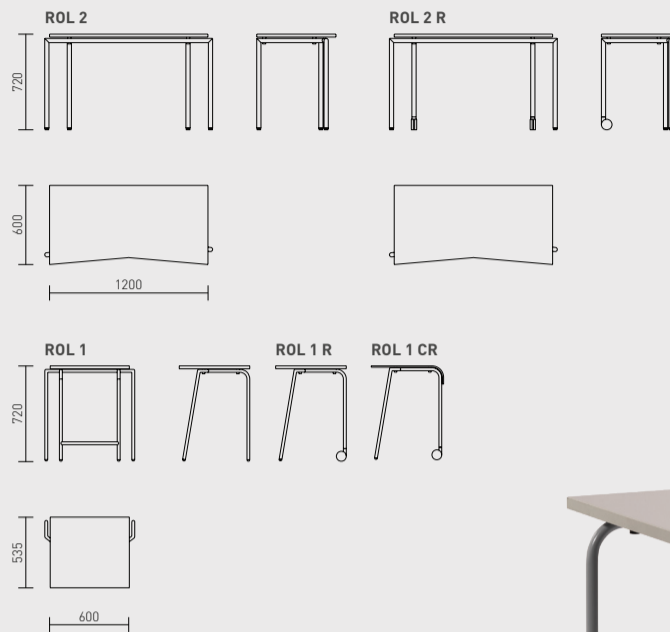

Üks laud nüüd vaevalt aitab neid otsuseid langetada, küll aga lisab neile kaalu.

Head koosolemist!

thulema

THULEMA salong
Pärnu mnt 158, Tallinn
T +372 651 8118
E thulema@thulema.ee
W thulema.ee

ROL

Õppimiseks sobiv Rol võimaldab luua ruumi lauarivisid ja -saari, sobides nii ettekannete kuulamiseks kui projektipõhiseks meeskonnatööks. Lauad on saadaval ka ratastel, tehes mugavaks paindliku kasutuse tõeliselt multifunktsionaalsetes ruumides.

Vajadusel võib kergeid Roli laudu ladustada viie kaupa virnadesse. Lauad on saadaval melamiin- või 10mm kompaktplaadist.

PRAKTIK

Praktiline ja pretensioonitu laud, mis sobib nii koosolekute läbiviimiseks kui ühiseks meeskonnatööks kuni 10 inimesele. Valikus on melamiinkattega lauaplaadid ja hall või valge terasraam, uudisena ka näpupäljevaba matt must laminaat ning must jalaraam.

KLAPS

Lihtne kokkuklapitavate ja horisontaalselt pinutatavate seminarilaudade seeria koosolekuruumidesse ja õpikeskkondadesse, kus on vaja laudade paigutust ruumis sagedasti muuta. Laua saab kiiresti ja tööriistavabalt kokku panna, vajadusel ladustada või liigutada ühest ruumist teise. Valualumiiniumist laudaraami alla võib valida kas jalaotsikud, 2 jalga ja 2 ratast või 4 ratast, millest 2 ratast on lukustatavad.

ROS

Pehme vormiga tsentraalsetele jalgadele toetuv nõupidamiste laud, mis sobib koosolekuks 7 inimesele. Vastastikku asetatud laud võimaldavad luua ühtset kaarduvat tööpinda.

	VIIMISTLUS	EXCLUSIVE	ROS	PRAKTIK	KLAPS	ROL
SPOON	TAMM PAATINA		*	*	*	*
	TAMM			*	*	*
	TAMM KOHVI			*	*	*
	TAMM VALGE			*	*	*
	VAHER			*	*	*
	VAHER KONJAK	*		*	*	*
MELAMIIN	KASK	*				
	AKAATSIA	*				
	PÄHKEL	*				
	VALGE	*	*			
	KIVIHALL	*	*			
	TERASHALL	*	*			
LAMINAAT	MUST NANO-LAMINAAT	*	*		*	*
	VALGE KOMPAKTPLAAT	*	*	*	*	
METALLJALAD	VALGE	*	*			
	HELEHALL	*	*	*		
	TUMEHALL	*	*		*	*
	MUST	*				*