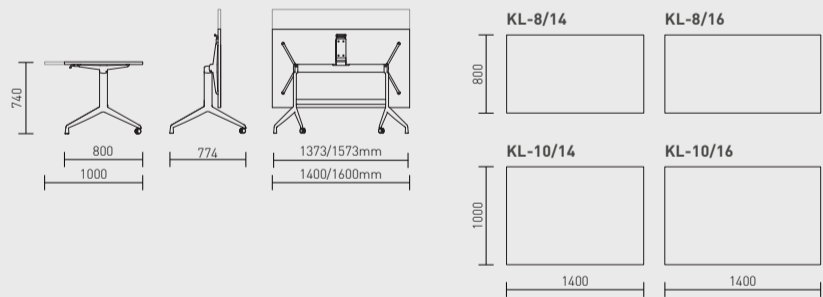

Vajadusel võib kergeid Roli laudu ladustada viie kaupa virnadesse. Lauad on saadaval melamiin- või 10mm kompaktplaadist.

PRAKTIK

Praktiline ja pretensioonitu laud, mis sobib nii koosolekute läbiviimiseks kui ühiseks meeskonnatööks kuni 10 inimesele. Valikus on melamiinkattega lauaplaadid ja hall või valge terasraam, uudisena ka näpupäljevaba matt must laminaat ning must jalaraam.

KLAPS

Lihtne kokkuklapitavate ja horisontaalselt pinutatavate seminarilaudade seeria koosolekuruumidesse ja õpikeskkondadesse, kus on vaja laudade paigutust ruumis sagedasti muuta. Laua saab kiiresti ja tööriistavabalt kokku panna, vajadusel ladustada või liigutada ühest ruumist teise. Valualumiiniumist laudaraami alla võib valida kas jalaotsikud, 2 jalga ja 2 ratast või 4 ratast, millest 2 ratast on lukustatavad.