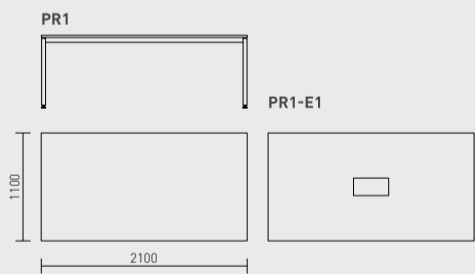

Vajadusel võib kergeid Roli laudu ladustada viie kaupa virnadesse. Lauad on saadaval melamiin- või 10mm kompaktplaadist.

PRAKTIK

Praktiline ja pretensioonitu laud, mis sobib nii koosolekute läbiviimiseks kui ühiseks meeskonnatööks kuni 10 inimesele. Valikus on melamiinkattega lauaplaadid ja hall või valge terasraam, uudisena ka näpupäljevaba matt must laminaat ning must jalaraam.

ROS

Pehme vormiga tsentraalsetele jalgadele toetuv nõupidamiste laud, mis sobib koosolekuks 7 inimesele. Vastastikku asetatud laud võimaldavad luua ühtset kaarduvat tööpinda.

	VIIMISTLUS	EXCLUSIVE	ROS	PRAKTIK	KLAPS	ROL
SPOON	TAMM PAATINA		*	*	*	*
	TAMM			*	*	*
	TAMM KOHVI			*	*	*
	TAMM VALGE			*	*	*
	VAHER			*	*	*
	VAHER KONJAK	*		*	*	*
MELAMIIN	KASK	*				
	AKAATSIA	*				
	PÄHKEL	*				
	VALGE	*	*			
	KIVIHALL	*	*			
	TERASHALL	*	*			
LAMINAAT	MUST NANO-LAMINAAT	*	*		*	*
	VALGE KOMPAKTPLAAT	*	*	*	*	
METALLJALAD	VALGE	*	*			
	HELEHALL	*	*	*		
	TUMEHALL	*	*		*	*
	MUST	*				*

Kõik nõupidamistelaud on saadaval lauapinda integreeritud pistikupesade komplektiga. Standardses valikus on pistikud 3·220V + 2·USB + 2·CAT6 + 2·HDMI.