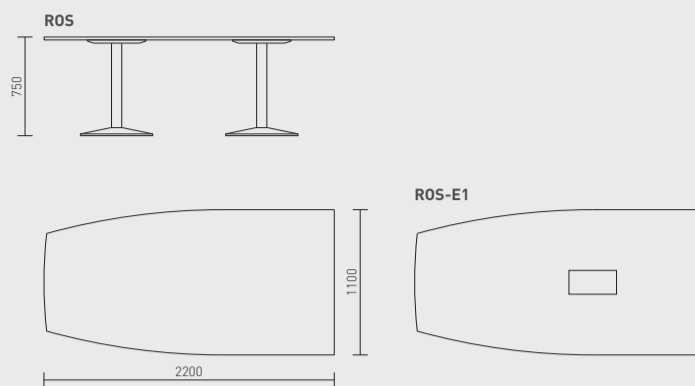

Vajadusel võib kergeid Roli laudu ladustada viie kaupa virnadesse. Lauad on saadaval melamiin- või 10mm kompaktplaadist.

PRAKTIK

Praktiline ja pretensioonitu laud, mis sobib nii koosolekute läbiviimiseks kui ühiseks meeskonnatööks kuni 10 inimesele. Valikus on melamiinkattega lauaplaadid ja hall või valge terasraam, uudisena ka näpupäljevaba matt must laminaat ning must jalaraam.

KLAPS

Lihtne kokkuklapitavate ja horisontaalselt pinutatavate seminarilaudade seeria koosolekuruumidesse ja õpikeskkondadesse, kus on vaja laudade paigutust ruumis sagedasti muuta. Laua saab kiiresti ja tööriistavabalt kokku panna, vajadusel ladustada või liigutada ühest ruumist teise. Valualumiiniumist laudaraami alla võib valida kas jalaotsikud, 2 jalga ja 2 ratast või 4 ratast, millest 2 ratast on lukustatavad.

ROS

Pehme vormiga tsentraalsetele jalgadele toetuv nõupidamiste laud, mis sobib koosolekuks 7 inimesele. Vastastikku asetatud laud võimaldavad luua ühtset kaarduvat tööpinda.

	VIIMISTLUS	EXCLUSIVE	ROS	PRAKTIK	KLAPS	ROL
SPOON	TAMM PAATINA		*	*	*	*
	TAMM			*	*	*
	TAMM KOHVI			*	*	*
	TAMM VALGE			*	*	*
	VAHER			*	*	*
	VAHER KONJAK	*		*	*	*
MELAMIIN	KASK	*				
	AKAATSIA	*				
	PÄHKEL	*				
	VALGE	*	*			
	KIVIHALL	*	*			
	TERASHALL	*	*			
LAMINAAT	MUST NANO-LAMINAAT	*	*		*	*
	VALGE KOMPAKTPLAAT	*	*	*	*	
METALLJALAD	VALGE	*	*			
	HELEHALL	*	*	*		
	TUMEHALL	*	*		*	*
	MUST	*				*