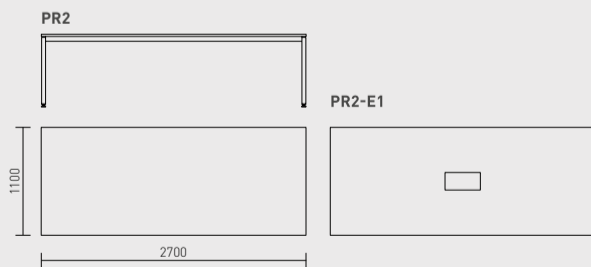

Vajadusel võib kergeid Roli laudu ladustada viie kaupa virnadesse. Lauad on saadaval melamiin- või 10mm kompaktplaadist.

PRAKTIK

Praktiline ja pretensioonitu laud, mis sobib nii koosolekute läbiviimiseks kui ühiseks meeskonnatööks kuni 10 inimesele. Valikus on melamiinkattega lauaplaadid ja hall või valge terasraam, uudisena ka näpupäljevaba matt must laminaat ning must jalaraam.