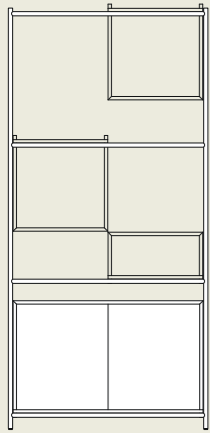

MADE IN SWEDEN

MEASUREMENTS

High frame
2005x950x390
78,9'x37,4'x15,4'

Mid frame
1370x950x390
53,9'x37,4'x15,4'

Low frame
730x950x390
28,7'x37,4'x15,4'

Cross bar connector

Planter module
238x224x385
9,4'x8,8'x15,2'

Small module
238x450x385
9,4'x17,7'x15,2'

Medium module
455x450x385
17,9'x17,7'x15,2'
- open
- with back
- with door

Large module
555x676x385
21,9'x26,6'x15,2'
- open
- with back

XL module
555x900x385
21,9'x35,4'x15,2'
- with back
- with doors

V004

1x frame mid
2x medium module WD
2x medium module WB

V010

1x frame low
1x frame mid
1x XL module
1x large box module
1x medium module
1x small module
1x planter

V011

1x frame high
1x large module
4x medium module

V012

3x frame high + gable
2x XL module
4x medium module WD
5x medium module
5x small module

V005

1x frame high
1x XL module
2x medium module
1x small module

V006

2x frame mid + gable
2x XL module
3x medium module
1x small module