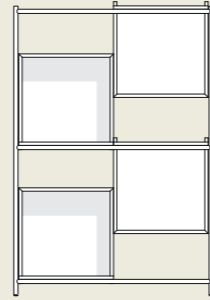

Small module
238x450x385
9,4'x17,7'x15,2'

Medium module
455x450x385
17,9'x17,7'x15,2'
- open
- with back
- with door

Large module
555x676x385
21,9'x26,6'x15,2'
- open
- with back

XL module
555x900x385
21,9'x35,4'x15,2'
- with back
- with doors

V004

1x frame mid
2x medium module WD
2x medium module WB

V010

1x frame low
1x frame mid
1x XL module
1x large box module
1x medium module
1x small module
1x planter

V011

1x frame high
1x large module
4x medium module