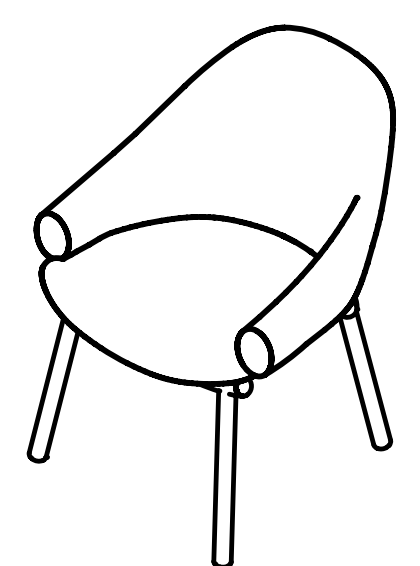

FD 4090
W60 · D60 · H77