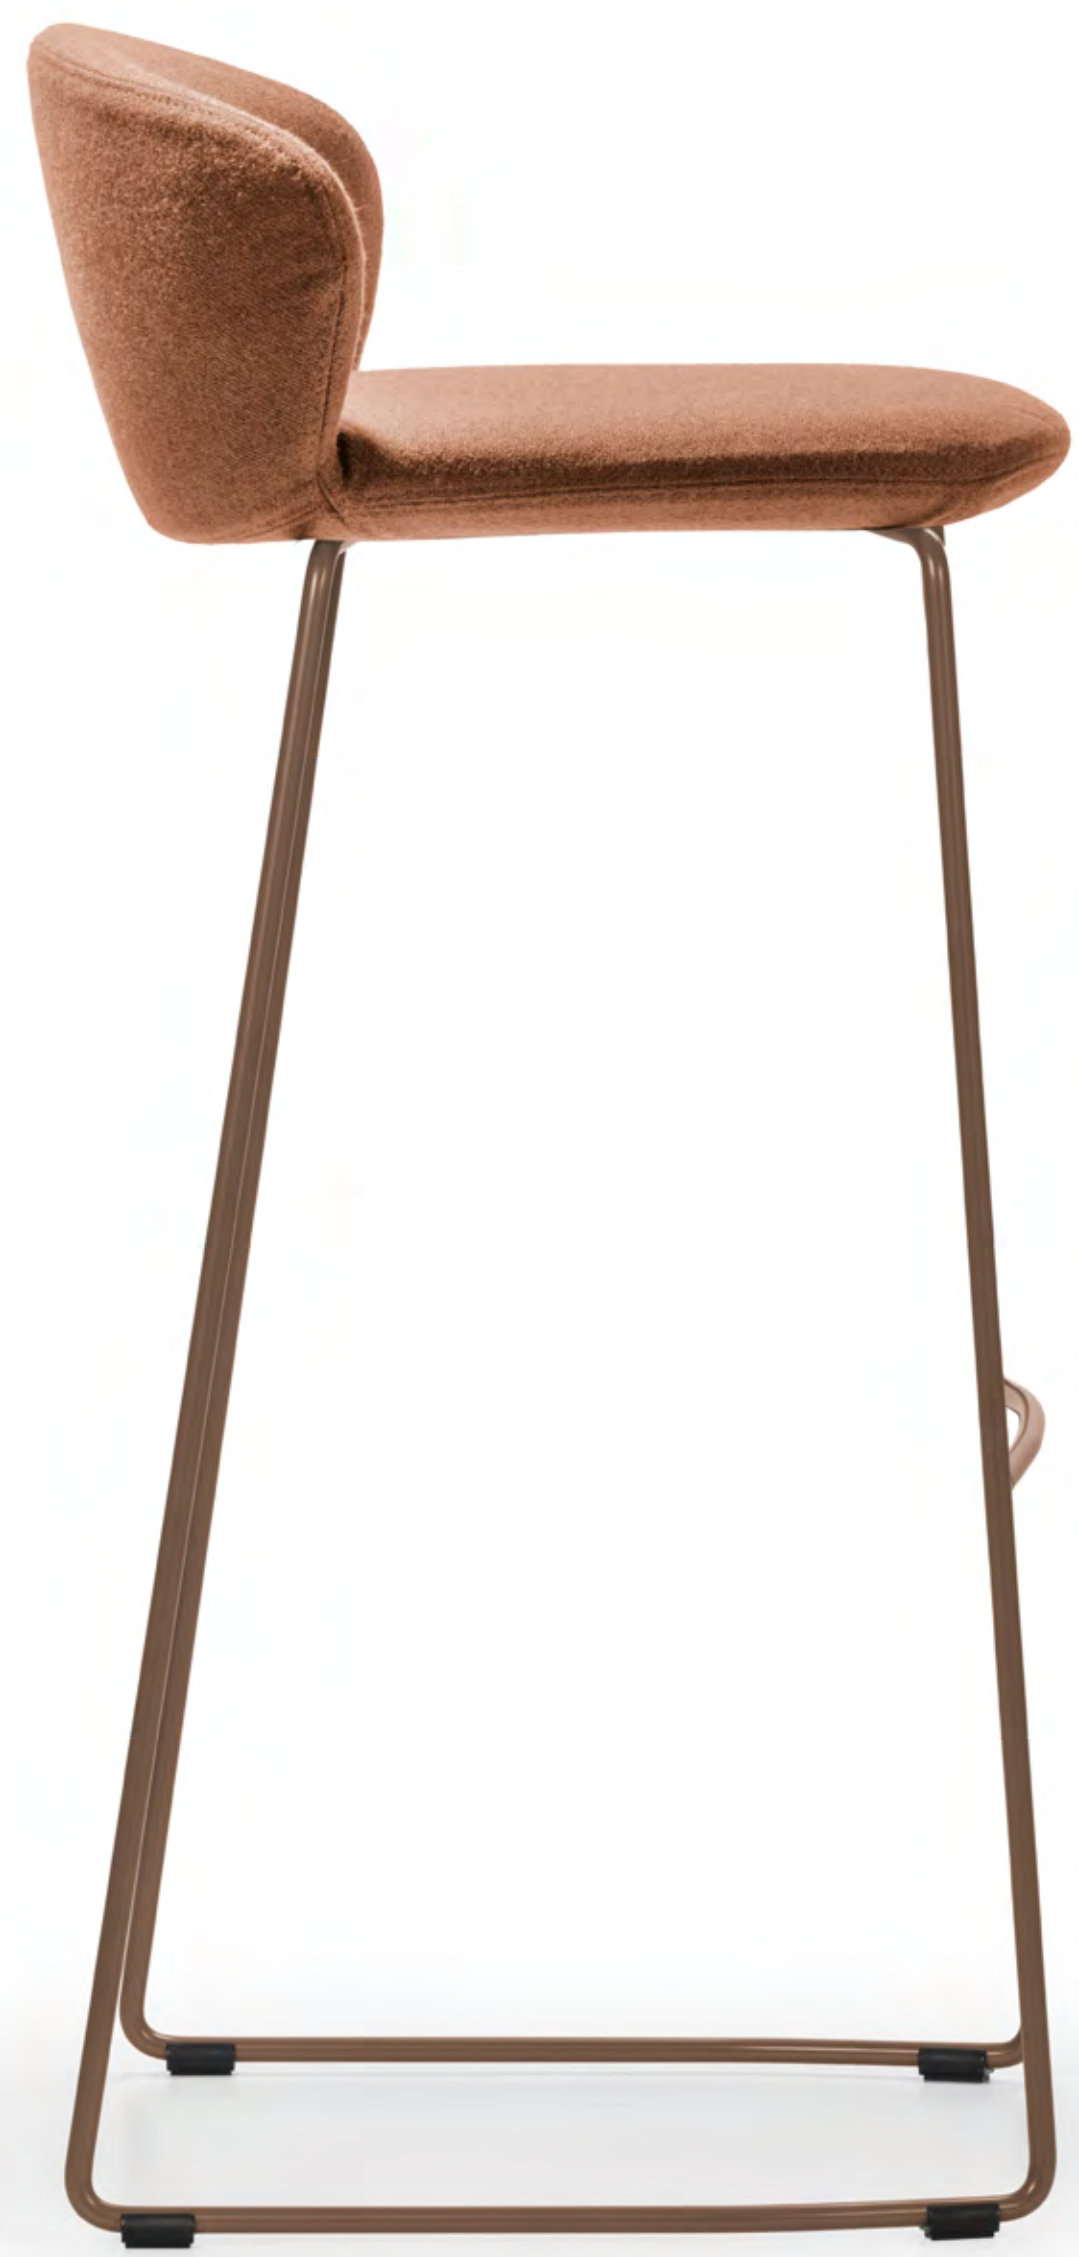

Not

E-ggs Design

true

A wide shell embraces the seat in a warm embrace.

The seams define the soft lines, giving it an elegant and versatile look. Suitable for conference hall and relax spaces of hotel and domestic environment.

The NOT family, characterized by a wide seat shell and an elegant shape, introduces 2 new versions: the Lounge, wider and more comfortable, and the Mini, providing a more compact shell and new bases to open the use of this products to new environments.

Un'ampia scocca avvolgente racchiude la seduta in un morbido abbraccio.

Le cuciture ne definiscono e disegnano le linee morbide, dandole un aspetto elegante e versatile. Adatta a sale conferenza e aree relax di hotel e residenze. La famiglia di sedute Not, caratterizzate da un'ampia scocca avvolgente e dall'aspetto elegante e versatile, si amplia con due nuove versioni: la Lounge, dalle dimensioni più generose dove il comfort è in primo piano e la Mini, più compatta e con nuove basi che ne ampliano le possibilità di utilizzo a nuovi ambienti.

true

VARIANTS
Varianti

NT 8090
W79 · D88 · H107

NT 7090
W79 · D78 · H70

NT 5090
W64 · D54 · H78

NT 509R
W64 · D58 · H78

NT 409R
W56 · D58 · H76

NT 4094
W56 · D58 · H76