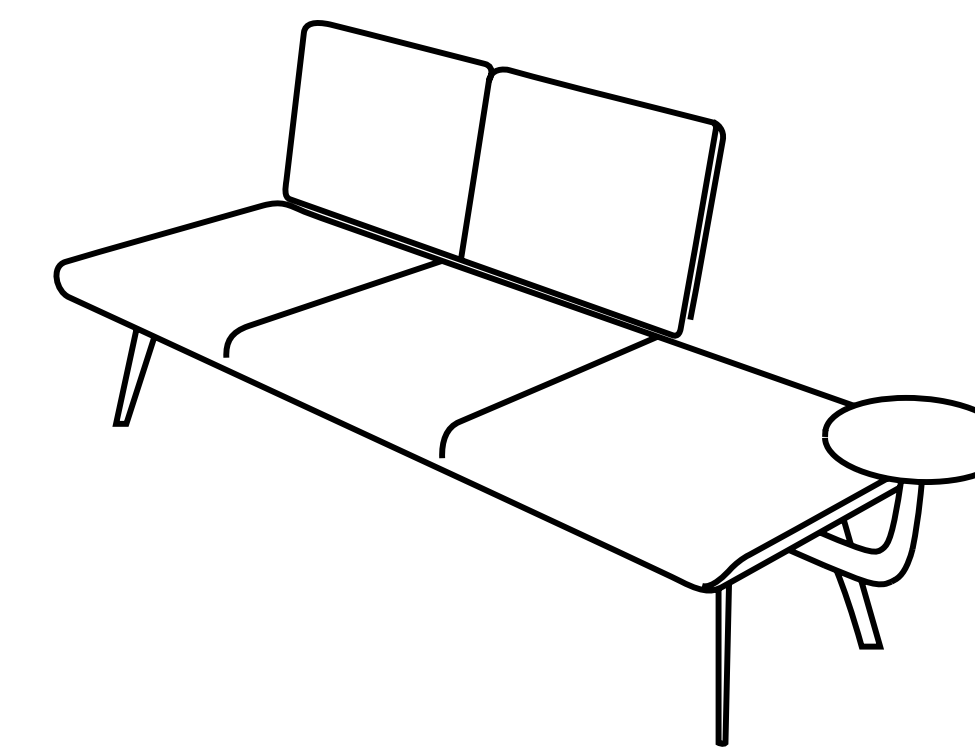

MP 3000 + MP 2200W
W200 · D65 · H83