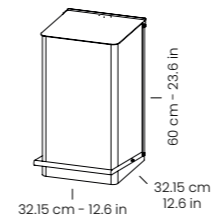

Thun

by Plumartis

A discreet and versatile bin with a pedal operated lid, allowing hands-free recycling. Available in three sizes and a range of colours and pictograms for easy waste identification.

Una papelera versátil y discreta, con tapa y apertura por pedal para facilitar el reciclaje sin contacto. Disponible en tres tamaños, con opciones de color y pictograma para una identificación clara de los residuos.

Thickness $\pm$ 1.2 mm

Material Iron.
Hierro.

Finish Powder coated.
Hierro pintado con pintura en polvo.

Conductivity 100%

Fire resistance UNE-EN 13501-1 AI-51,d0

Optimal space Indoor. Cathaphoretic coating for outdoor use on request.
Interior. Tratamiento catafórico para exterior bajo pedido.

Cleaning Damp cloth only. Avoid abrasive products.
Solo paño húmedo. Evitar productos abrasivos.

Sustainability Materials easily disassembled for recycling.
Materiales fácilmente desmontables para reciclaje.

Warranty 2 year limited. Excludes misuse or intentional damage.
2 años limitada. No cubre mal uso ni daños intencionados.

Packaging Cardboard box with protective bag. One package.
Caja de cartón con bolsa protectora. 1 paquete.
Volume / volumen : 0,106 m³ / 0,139 m³ / 0,172 m³

Custom color / Color personalizado.