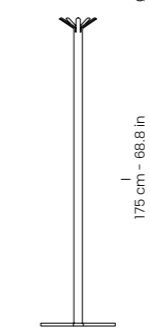

HUL/01

Ø 48 cm - 18.8 in  
▲ 9 kg - 19.8 lb

Thickness  Ø 49 mm

Material  Iron / Injected plastic.  
*Hierro / Plástico inyectado.*

Finish  Powder coated.  
*Hierro pintado con pintura en polvo.*

Conductivity  100%