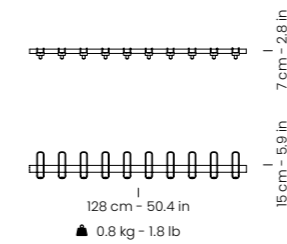

Milard

by Lagranja design

A nostalgic design tribute to two icons of Catalan design. A coat rack for office, contract spaces or home. Available wall-mounted or with self-supporting base. Varnished beech structure with plastic injection hooks.

Diseño con alma nostálgica, dedicado a dos referentes del diseño catalán. Perchero para oficina, contract o el hogar. Disponible en versión mural o con base autoportante. Estructura en madera de haya barnizada, con perchas de plástico inyectado.

MLR/03

MLR/05

MLR/10

MLR/20
MLR/30

Thickness

Material Wood / Plastic / Aluminium.
Madera / Plástico / Aluminio.

Finish Varnished + Injected.
Madera barnizada + Plástico inyectado.

Conductivity 0%

Fire resistance UNE-EN 13501-1 D-s2,d0

Optimal space Indoor.
Interior.

Cleaning Damp cloth only. Avoid abrasive products.
Solo paño húmedo. Evitar productos abrasivos.

Sustainability Materials easily disassembled for recycling.
Materiales fácilmente desmontables para reciclaje.

Warranty 2 year limited. Excludes misuse or intentional damage.
2 años limitada. No cubre mal uso ni daños intencionados.

Packaging Cardboard box with protective bag. Two packages.
Caja de cartón con bolsa protectora. 2 paquetes.
Volume / volumen : MLR/03: 0.011 m³ MLR/05: 0.013 m³
MLR/10: 0.026 m³ MLR/20: 0.203 m³ MLR/30: 0.203 m³

Custom color / Color personalizado.