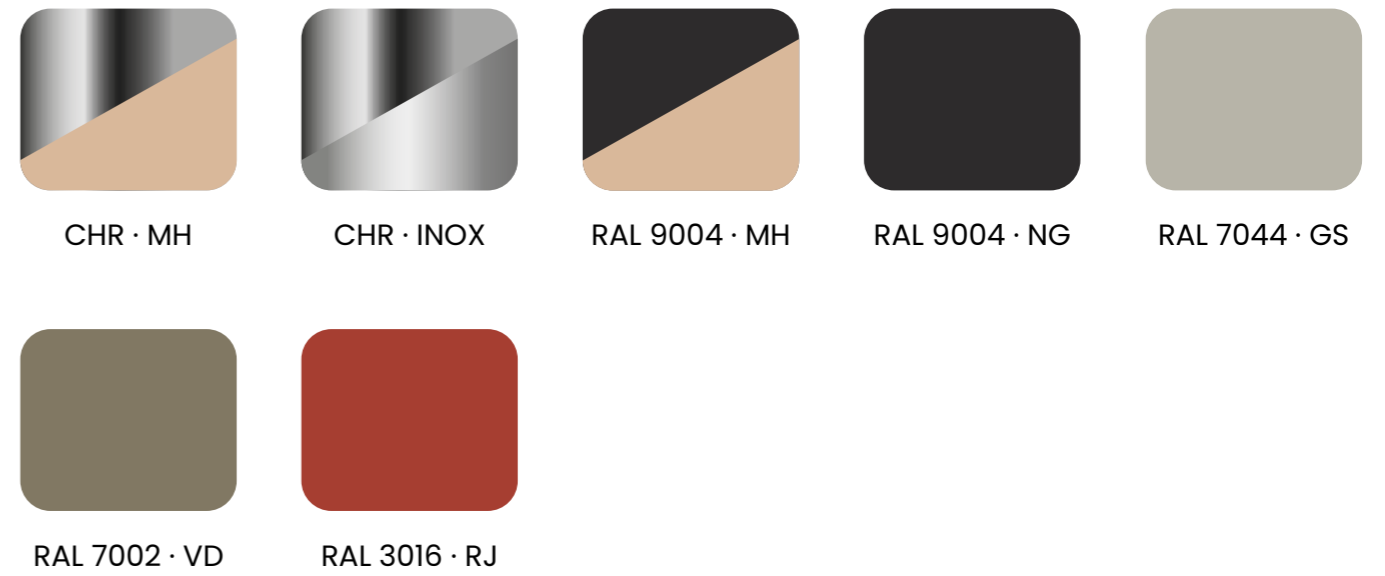

NUTA · RAL Colours

Whiteboard

Wood

Hangers · Metal Hook