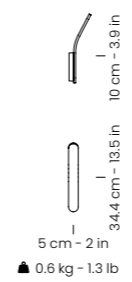

Milano

by Roger Vancells

Bring warmth with this uniquely designed coat hanger. Curved beech wood slats available in sets of three or six, plus a compact metal version ideal for wall mounting.

Añade calidez con un perchero de diseño único. Lamas curvadas de madera de haya en versiones de tres o seis unidades, y una opción mini metálica perfecta para pared.

Thickness	+	3 mm
Material	📦	Iron / Wood. Hierro / Madera.
Finish	💧	Powder coated. Hierro pintado con pintura en polvo.
Conductivity	🔌	100%
Fire resistance	🔥	UNE-EN 13501-1 D-s2,d0 / UNE-EN 13501-1 Al-sl,d0

Optimal space	🏠	Indoor. Interior.
Cleaning	🧼	Damp cloth only. Avoid abrasive products. Solo paño húmedo. Evitar productos abrasivos.
Sustainability	♻️	Materials easily disassembled for recycling. Materiales fácilmente desmontables para reciclaje.
Warranty	🛡️	2 year limited. Excludes misuse or intentional damage. 2 años limitada. No cubre mal uso ni daños intencionados.
Packaging	📦	Cardboard box with protective bag. Two packages. Caja de cartón con bolsa protectora. 2 paquetes. Volume / volumen : MIL/03: 0,613 m³ - MIL/06: 0,613 m³ - MIL/16: 0,0017 m³

🌈 Custom color / Color personalizado.