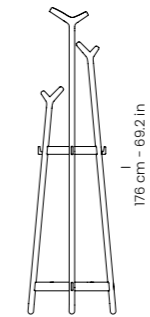

176 cm - 69.2 in

Ø 47 cm - 18.5 in
▲ 12.5 kg - 27.5 lb