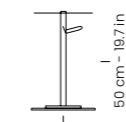

## BOL/P

Ø 36 cm - 14.2 in  
▲ 5 kg - 11 lb