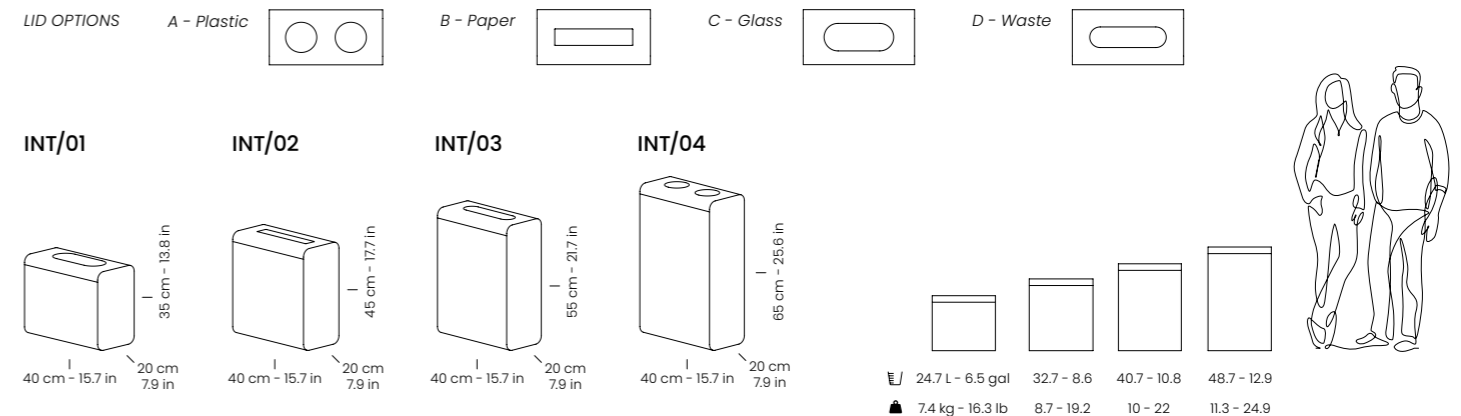

Una solución de reciclaje con carácter propio, diseñada para integrarse con estilo en espacios profesionales y de alto tránsito. Su estructura metálica lacada y su cabezal extraíble, codificado por color y forma, definen claramente cada tipo de residuo.