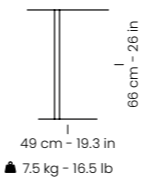

Niseko

by Ferran Guimerà

Modular seating system for indoor spaces. Based on a single trapezoidal unit, you can configure custom compositions tailored to your environment. The module can be used as a seat, include a planter, or house a recycling bin. Optional side table adds functionality to the set.

Sistema modular de asientos para espacios interiores. A partir de una única pieza trapezoidal, puedes configurar composiciones personalizadas según las necesidades del entorno. El módulo puede utilizarse como asiento, incorporar una jardinera, e integrar un contenedor de reciclaje. Su mesa auxiliar opcional suma funcionalidad al conjunto.

NSK/40

NSK/20 (Planter)

NSK/10 + NSK/15

Thickness 1,2 mm

Material Iron / Fabric.
Hierro / Textil.

Finish Powder coated.
Hierro pintado con pintura en polvo.

Conductivity 100%

Fire resistance UNE-EN 13501-1 Al-si, d0

Optimal space Indoor/Outdoor - Cataphoretic coating for outdoor use on request.
Interior/Exterior - Tratamiento catafórico para exterior bajo pedido.

Cleaning Damp cloth only. Avoid abrasive products.
Solo paño húmedo. Evitar productos abrasivos.

Sustainability Materials easily disassembled for recycling.
Materiales fácilmente desmontables para reciclaje.

Warranty 2 year limited. Excludes misuse or intentional damage.
2 años limitada. No cubre mal uso ni daños intencionados.

Packaging Cardboard box with protective bag. One package.
Caja de cartón con bolsa protectora. 1 paquete.
Volume / volumen : NSK/10: 0,078 m³ - NSK/15: 0,019 m³ - NSK/40: 0,022 m³

Custom color / Color personalizado.