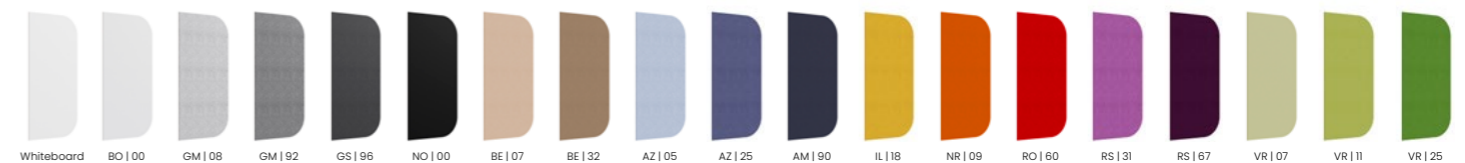

Sistema mural que combina pizarra y panel acústico en un diseño modular y versátil. Perfecto para espacios de formación o zonas creativas, permite escribir, proyectar o exponer según tus necesidades.

Thickness	+	10 mm	Optimal space	🏠	Indoor. <i>Interior.</i>
Material	📦	Enamel Steel or PET. <i>Acero vitrificado o PET.</i>	Cleaning	🧼	Damp cloth only. Avoid abrasive products. <i>Solo paño húmedo. Evitar productos abrasivos.</i>
Finish	💧	Whiteboard or Acoustic. <i>Pizarra Blanca o material Acústico.</i>	Sustainability	♻️	Materials easily disassembled for recycling. <i>Materiales fácilmente desmontables para reciclaje.</i>
Conductivity	⚡	100%	Warranty	🛡️	2 year limited. Excludes misuse or intentional damage. <i>2 años limitada. No cubre mal uso ni daños intencionados.</i>
Fire resistance	🔥	DIN - 4112	Packaging	📦	Cardboard box with protective bag. One package. <i>Caja de cartón con bolsa protectora. 1 paquete.</i> Volume / volumen : SAG/10 - SAG/11: 0,059 m³ - SAG/20 - SAG/21: 0,081 m³