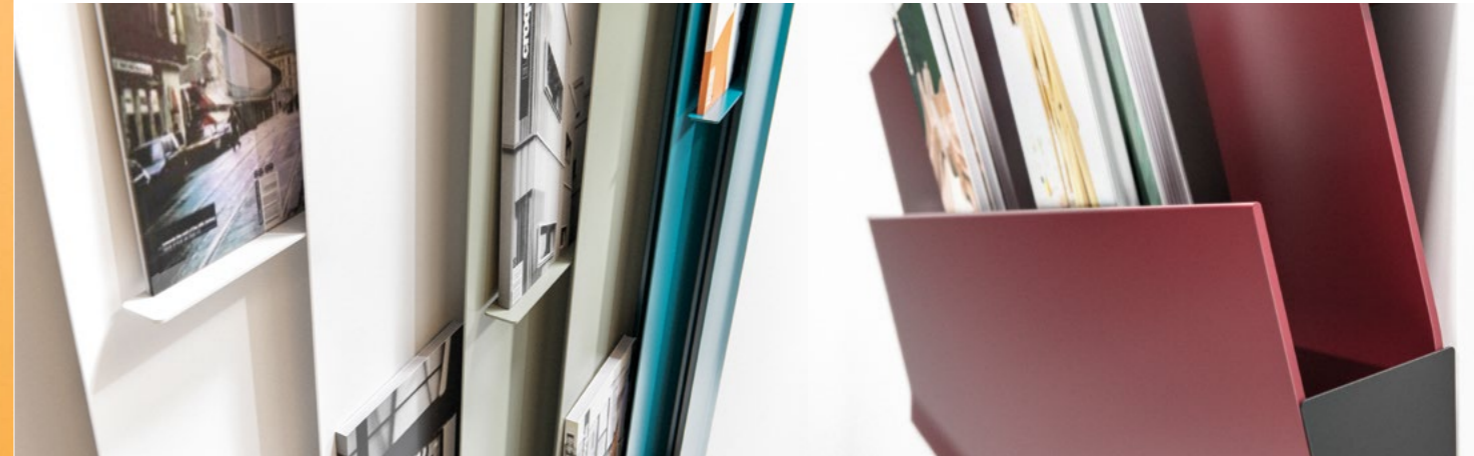

# Obliqua

by Joan Cinca

Display your favorite books like works of art. Obliqua is a wall-mounted bookshelf with height-adjustable shelves, perfect for showcasing covers. Its profiles come in 16 colors to suit any space.

Muestra tus libros favoritos como piezas de arte. Obliqua es una estantería mural con estantes de altura ajustable, ideal para exponer portadas. Sus perfiles están disponibles en 16 colores para adaptarse a cualquier entorno.