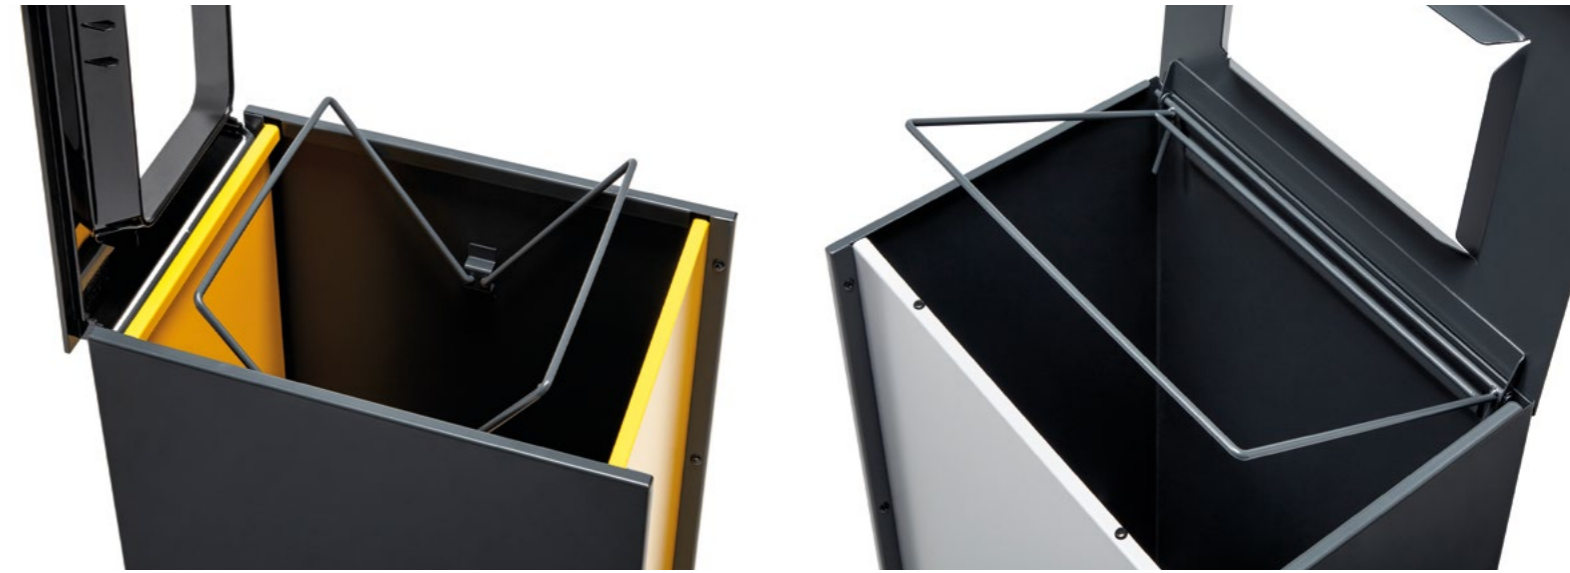

# Zurich

by Joan Gaspar

Modular bin with high capacity, practical and easy to empty. Perfect for high-traffic areas. Optional: plastic liner and custom graphics.

Papelera modular de gran capacidad, práctica y fácil de vaciar. Ideal para zonas de alto tránsito. Opcional: cubeta plástica y personalización gráfica.