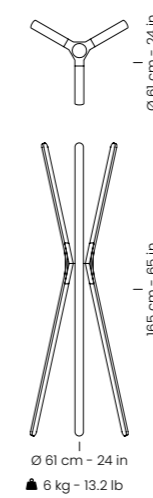

Milano

by Roger Vancells

Bring warmth with this uniquely designed coat hanger. Curved beech wood slats available in sets of three or six, plus a compact metal version ideal for wall mounting.

Añade calidez con un perchero de diseño único. Lamas curvadas de madera de haya en versiones de tres o seis unidades, y una opción mini metálica perfecta para pared.

Thickness	+	3 mm
Material	📦	Iron / Wood. Hierro / Madera.
Finish	💧	Powder coated. Hierro pintado con pintura en polvo.
Conductivity	🔌	100%
Fire resistance	🔥	UNE-EN 13501-1 D-s2,d0 / UNE-EN 13501-1 Al-sl,d0

Optimal space	🏠	Indoor. Interior.
Cleaning	🧼	Damp cloth only. Avoid abrasive products. Solo paño húmedo. Evitar productos abrasivos.
Sustainability	♻️	Materials easily disassembled for recycling. Materiales fácilmente desmontables para reciclaje.
Warranty	🛡️	2 year limited. Excludes misuse or intentional damage. 2 años limitada. No cubre mal uso ni daños intencionados.
Packaging	📦	Cardboard box with protective bag. Two packages. Caja de cartón con bolsa protectora. 2 paquetes. Volume / volumen : MIL/03: 0,613 m³ - MIL/06: 0,613 m³ - MIL/16: 0,0017 m³

🌈 Custom color / Color personalizado.