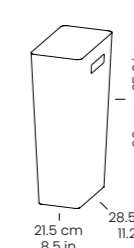

ZUR/01

ZUR/02

ZUR/03

ZUR/04

ZUR/50

Thickness  $\pm$  1.2 mm

Material Iron.  
Hierro.

Finish Powder coated.  
Hierro pintado con pintura en polvo.