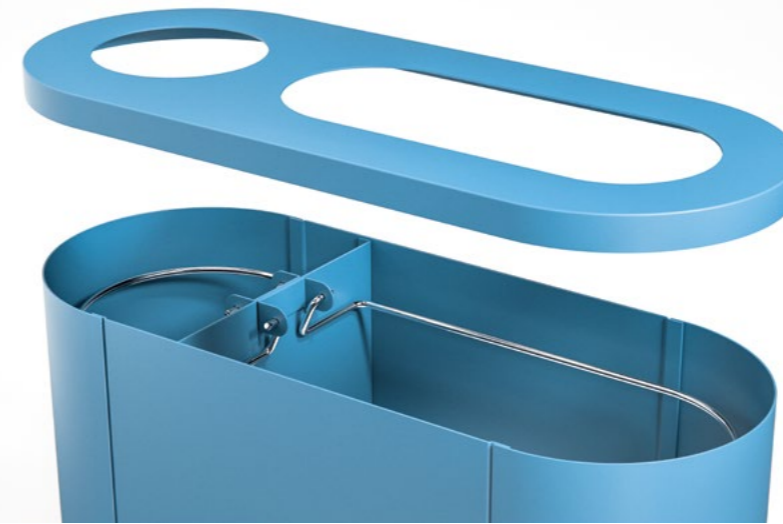

Dual-waste bin designed for coliving spaces, short-stay rentals or holiday accommodations. Compact, functional and ideal for recycling in clean, shared environments. Available in 16 colours.

Papelera de dos residuos pensada para espacios de coliving, alojamientos temporales o alquiler vacacional. Compacta, funcional y perfecta para reciclar en espacios limpios y compartidos. Disponible en 16 colores