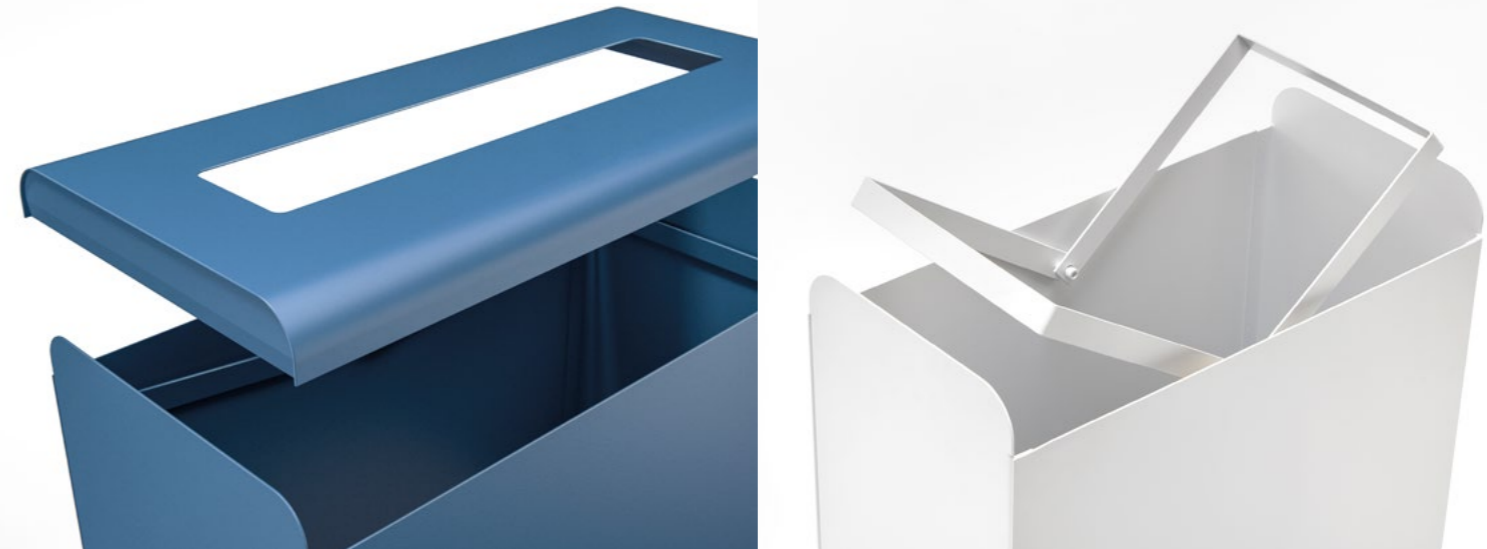

Una solución de reciclaje con carácter propio, diseñada para integrarse con estilo en espacios profesionales y de alto tránsito. Su estructura metálica lacada y su cabezal extraíble, codificado por color y forma, definen claramente cada tipo de residuo.