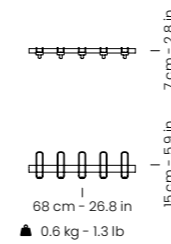

Milard

by Lagranja design

A nostalgic design tribute to two icons of Catalan design. A coat rack for office, contract spaces or home. Available wall-mounted or with self-supporting base. Varnished beech structure with plastic injection hooks.

Diseño con alma nostálgica, dedicado a dos referentes del diseño catalán. Perchero para oficina, contract o el hogar. Disponible en versión mural o con base autoportante. Estructura en madera de haya barnizada, con perchas de plástico inyectado.

MLR/03

MLR/05

MLR/10

MLR/20
MLR/30

Thickness

Material Wood / Plastic / Aluminium.
Madera / Plástico / Aluminio.

Finish Varnished + Injected.
Madera barnizada + Plástico inyectado.

Conductivity 0%

Fire resistance UNE-EN 13501-1 D-s2,d0

Optimal space Indoor.
Interior.

Cleaning Damp cloth only. Avoid abrasive products.
Solo paño húmedo. Evitar productos abrasivos.

Sustainability Materials easily disassembled for recycling.
Materiales fácilmente desmontables para reciclaje.

Warranty 2 year limited. Excludes misuse or intentional damage.
2 años limitada. No cubre mal uso ni daños intencionados.

Packaging Cardboard box with protective bag. Two packages.
Caja de cartón con bolsa protectora. 2 paquetes.
Volume / volumen : MLR/03: 0.011 m³ MLR/05: 0.013 m³
MLR/10: 0.026 m³ MLR/20: 0.203 m³ MLR/30: 0.203 m³

Custom color / Color personalizado.