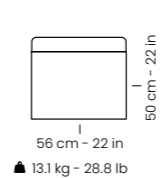

NSK/10 + NSK/15