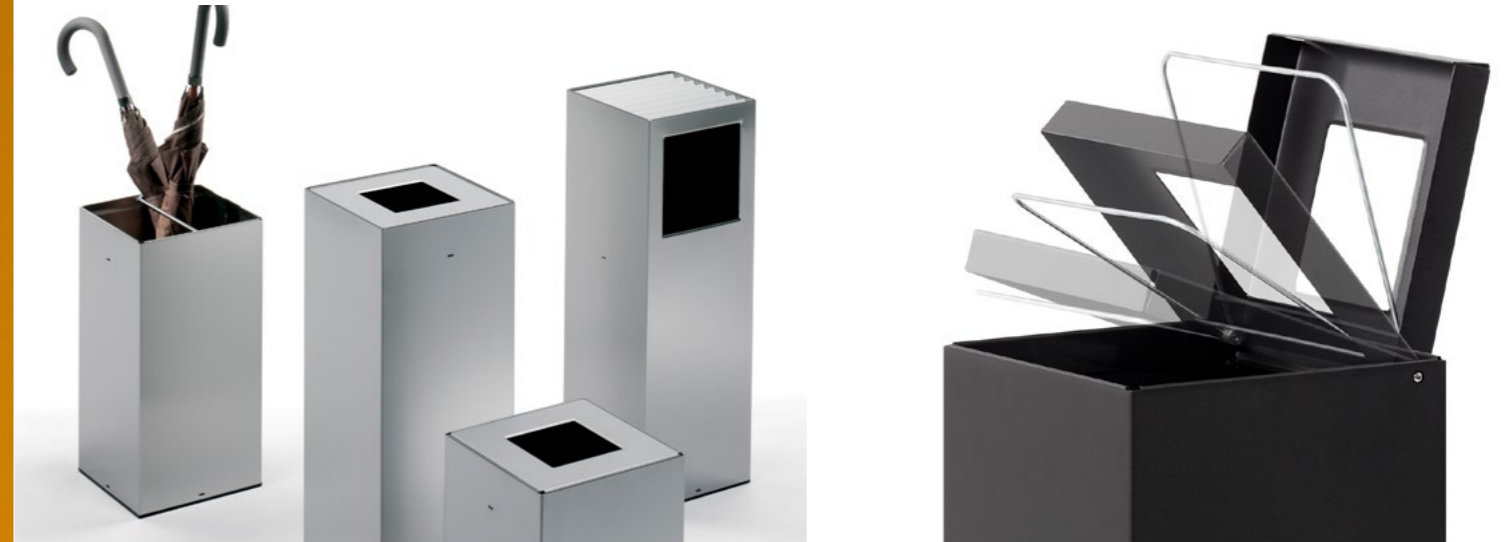

# Riga

by JM Massana & JM Tremoleda

Simple, durable and functional. The Riga collection is designed for transit areas, lobbies and offices. Available in steel or stainless steel with a painted lid, it offers different formats and capacities to suit any space.

Sencilla, resistente y funcional. La colección Riga está pensada para zonas de tránsito, vestíbulos y oficinas. Disponible en acero o acero inoxidable con tapa pintada, ofrece distintos formatos y capacidades para adaptarse a cada espacio.