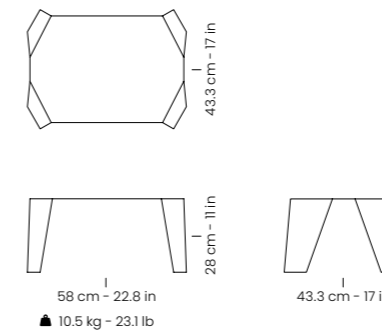

Sapporo

by Toni Pallejà

Inspired by the art of origami, this steel side table blends geometry and lightness. Available in 16 colors, it's perfect for lounge areas and waiting rooms.

Inspirada en el arte de la papiroflexia, esta mesita auxiliar de acero combina geometría y ligereza. Disponible en 16 colores, es ideal para zonas de espera y espacios de descanso.

SPR/01

Thickness 3 mm

Material Iron.
Hierro.

Finish Powder coated.
Hierro pintado con pintura en polvo.

Conductivity 100%

Fire resistance UNE-EN 13501-1 Al-si, d0

Optimal space Indoor. Cathaphoretic coating for outdoor use on request.
Interior. Tratamiento catafórico para exterior bajo pedido.

Cleaning Damp cloth only. Avoid abrasive products.
Solo paño húmedo. Evitar productos abrasivos.

Sustainability Materials easily disassembled for recycling.
Materiales fácilmente desmontables para reciclaje.

Warranty 2 year limited. Excludes misuse or intentional damage.
2 años limitada. No cubre mal uso ni daños intencionados.

Packaging Cardboard box with protective bag. One package.
Caja de cartón con bolsa protectora. 1 paquete.
Volume / volumen : SPR/01: 0,081 m³

Custom color / Color personalizado.