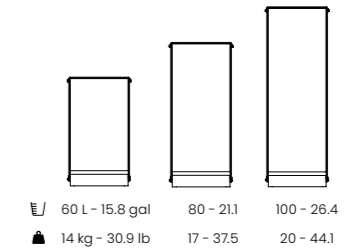

Thun

by Plumartis

A discreet and versatile bin with a pedal operated lid, allowing hands-free recycling. Available in three sizes and a range of colours and pictograms for easy waste identification.

Una papelera versátil y discreta, con tapa y apertura por pedal para facilitar el reciclaje sin contacto. Disponible en tres tamaños, con opciones de color y pictograma para una identificación clara de los residuos.

Thickness $\pm$ 1.2 mm

Material Iron.
Hierro.

Finish Powder coated.
Hierro pintado con pintura en polvo.

Conductivity 100%

Fire resistance UNE-EN 13501-1 AI-51,d0

Optimal space Indoor. Cathaphoretic coating for outdoor use on request.
Interior. Tratamiento catafórico para exterior bajo pedido.

Cleaning Damp cloth only. Avoid abrasive products.
Solo paño húmedo. Evitar productos abrasivos.

Sustainability Materials easily disassembled for recycling.
Materiales fácilmente desmontables para reciclaje.

Warranty 2 year limited. Excludes misuse or intentional damage.
2 años limitada. No cubre mal uso ni daños intencionados.

Packaging Cardboard box with protective bag. One package.
Caja de cartón con bolsa protectora. 1 paquete.
Volume / volumen : 0,106 m³ / 0,139 m³ / 0,172 m³

Custom color / Color personalizado.