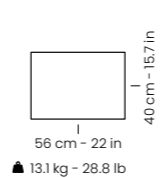

NSK/20 (Planter)