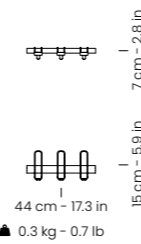

Milard

by Lagranja design

A nostalgic design tribute to two icons of Catalan design. A coat rack for office, contract spaces or home. Available wall-mounted or with self-supporting base. Varnished beech structure with plastic injection hooks.

Diseño con alma nostálgica, dedicado a dos referentes del diseño catalán. Perchero para oficina, contract o el hogar. Disponible en versión mural o con base autoportante. Estructura en madera de haya barnizada, con perchas de plástico inyectado.

MLR/03

MLR/05

MLR/10

MLR/20
MLR/30

Thickness

Material Wood / Plastic / Aluminium.
Madera / Plástico / Aluminio.

Finish Varnished + Injected.
Madera barnizada + Plástico inyectado.

Conductivity 0%

Fire resistance UNE-EN 13501-1 D-s2,d0

Optimal space Indoor.
Interior.

Cleaning Damp cloth only. Avoid abrasive products.
Solo paño húmedo. Evitar productos abrasivos.

Sustainability Materials easily disassembled for recycling.
Materiales fácilmente desmontables para reciclaje.

Warranty 2 year limited. Excludes misuse or intentional damage.
2 años limitada. No cubre mal uso ni daños intencionados.

Packaging Cardboard box with protective bag. Two packages.
Caja de cartón con bolsa protectora. 2 paquetes.
Volume / volumen : MLR/03: 0.011 m³ MLR/05: 0.013 m³
MLR/10: 0.026 m³ MLR/20: 0.203 m³ MLR/30: 0.203 m³

Custom color / Color personalizado.