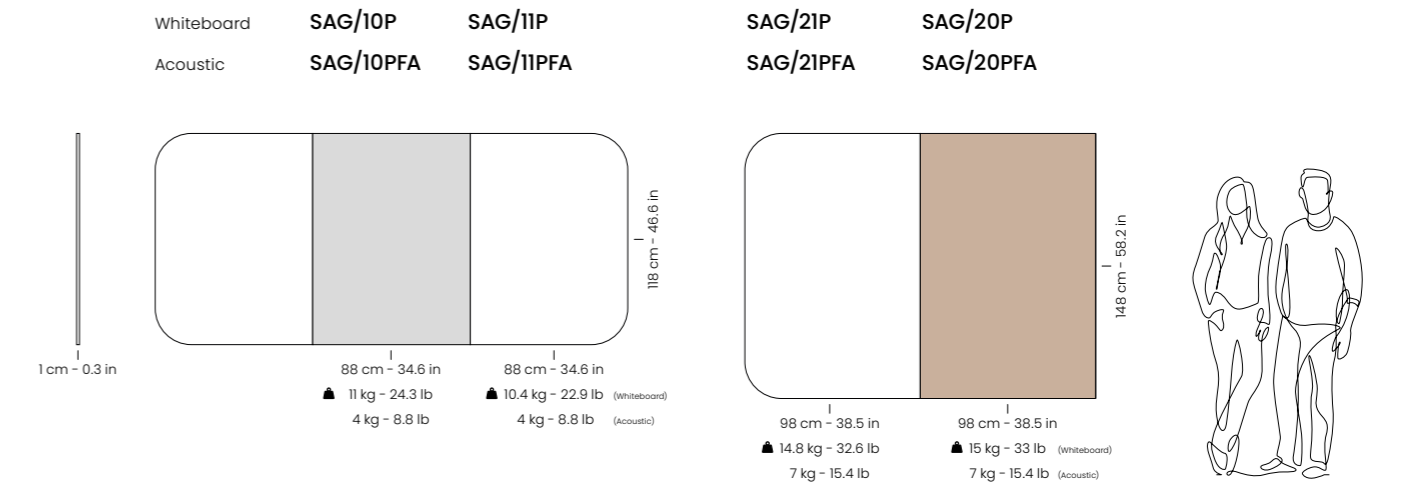

Saga combines a whiteboard and acoustic panel in one wall-mounted surface. Its modular design allows you to create creative environments, meeting areas, or training rooms with a functional and elegant solution.

Sistema mural que combina pizarra y panel acústico en un diseño modular y versátil. Perfecto para espacios de formación o zonas creativas, permite escribir, proyectar o exponer según tus necesidades.