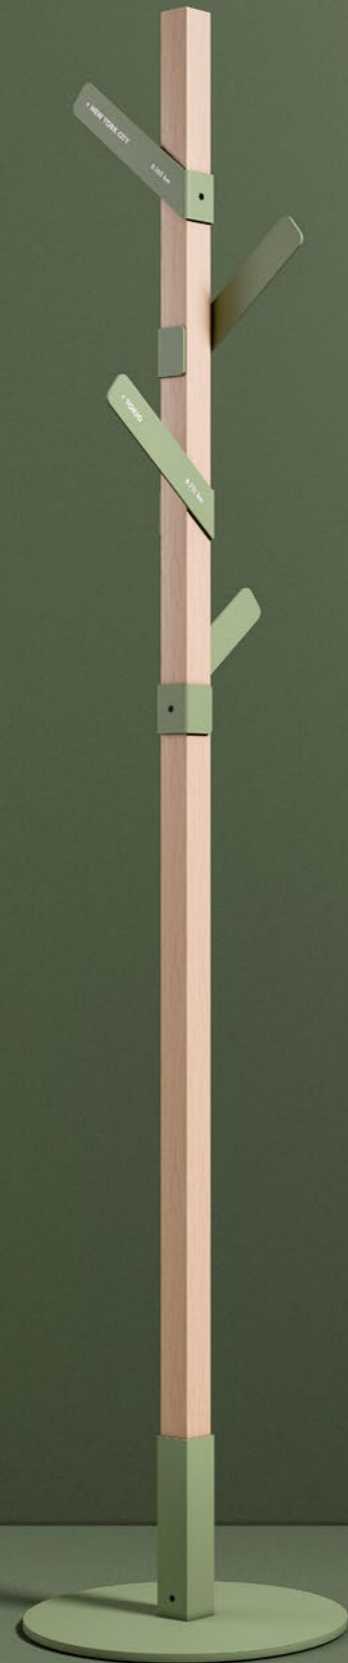

Sienna

by Nahrang