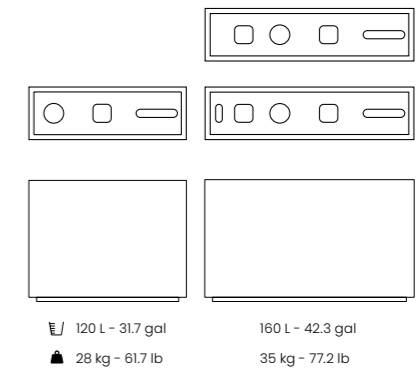

Zell

by Estudi Ribaudí

Recycling bin for three, four or five waste types. Its discreet rectangular design blends easily into any space.

Contenedor de reciclaje para tres, cuatro o cinco residuos. Su diseño rectangular discreto se integra fácilmente en cualquier espacio.

ZEL/03

ZEL/04
ZEL/05

ZUR/50
(included)

Thickness 1.2 mm

Material Iron.
Hierro.

Finish Powder coated.
Hierro pintado con pintura en polvo.

Conductivity 100%

Fire resistance UNE-EN 13501-1 AI-51,d0

Optimal space Indoor. Cataphoretic coating for outdoor use on request.
Interior. Tratamiento catafórico para exterior bajo pedido.

Cleaning Damp cloth only. Avoid abrasive products.
Solo paño húmedo. Evitar productos abrasivos.

Sustainability Materials easily disassembled for recycling.
Materiales fácilmente desmontables para reciclaje.

Warranty 2 year limited. Excludes misuse or intentional damage.
2 años limitada. No cubre mal uso ni daños intencionados.

Packaging Cardboard box with protective bag. One package.
Caja de cartón con bolsa protectora. 1 paquete.
Volume / volumen : ZEL/03 0,22800 m³ - ZEL/05 0,34949 m³

Custom color / Color personalizado.