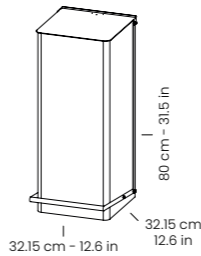

Thun

by Plumartis

A discreet and versatile bin with a pedal operated lid, allowing hands-free recycling. Available in three sizes and a range of colours and pictograms for easy waste identification.

Una papelera versátil y discreta, con tapa y apertura por pedal para facilitar el reciclaje sin contacto. Disponible en tres tamaños, con opciones de color y pictograma para una identificación clara de los residuos.

Thickness $\pm$ 1.2 mm

Material Iron.
Hierro.

Finish Powder coated.
Hierro pintado con pintura en polvo.

Conductivity 100%

Fire resistance UNE-EN 13501-1 AI-51,d0

Optimal space Indoor. Cathaphoretic coating for outdoor use on request.
Interior. Tratamiento catafórico para exterior bajo pedido.

Cleaning Damp cloth only. Avoid abrasive products.
Solo paño húmedo. Evitar productos abrasivos.

Sustainability Materials easily disassembled for recycling.
Materiales fácilmente desmontables para reciclaje.

Warranty 2 year limited. Excludes misuse or intentional damage.
2 años limitada. No cubre mal uso ni daños intencionados.

Packaging Cardboard box with protective bag. One package.
Caja de cartón con bolsa protectora. 1 paquete.
Volume / volumen : 0,106 m³ / 0,139 m³ / 0,172 m³

Custom color / Color personalizado.