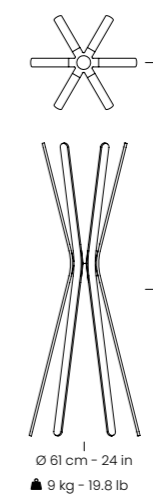

Milano

by Roger Vancells

Bring warmth with this uniquely designed coat hanger. Curved beech wood slats available in sets of three or six, plus a compact metal version ideal for wall mounting.

Añade calidez con un perchero de diseño único. Lamas curvadas de madera de haya en versiones de tres o seis unidades, y una opción mini metálica perfecta para pared.

Thickness	+	3 mm
Material	📦	Iron / Wood. Hierro / Madera.
Finish	💧	Powder coated. Hierro pintado con pintura en polvo.
Conductivity	🔌	100%
Fire resistance	🔥	UNE-EN 13501-1 D-s2,d0 / UNE-EN 13501-1 Al-sl,d0

Optimal space	🏠	Indoor. Interior.
Cleaning	🧼	Damp cloth only. Avoid abrasive products. Solo paño húmedo. Evitar productos abrasivos.
Sustainability	♻️	Materials easily disassembled for recycling. Materiales fácilmente desmontables para reciclaje.
Warranty	🛡️	2 year limited. Excludes misuse or intentional damage. 2 años limitada. No cubre mal uso ni daños intencionados.
Packaging	📦	Cardboard box with protective bag. Two packages. Caja de cartón con bolsa protectora. 2 paquetes. Volume / volumen : MIL/03: 0,613 m³ - MIL/06: 0,613 m³ - MIL/16: 0,0017 m³

🌈 Custom color / Color personalizado.