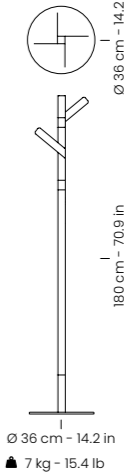

Sienna

by Nahrang

A coat rack that also points the way. Made of wood, with four metal hooks oriented toward different destinations: Sun, Moon, Jupiter, and Mercury in the standard version. Fully customizable. Perfect for relaxed, welcoming spaces.

Un colgador que también señala direcciones. Fabricado en madera, con cuatro perchas metálicas orientadas hacia diferentes destinos: Sol, Luna, Júpiter y Mercurio en la versión estándar. Personalizable con los nombres que elijas. Ideal para espacios confortables.

SIE/TXT

Standard text

THE MOON
THE SUN
MERCURY
JUPITER

SIE/O1

Thickness 40 mm

Material Iron / Wood.
Hierro / Madera.

Finish Powder coated.
Hierro pintado con pintura en polvo.

Conductivity 100%

Fire resistance UNE-EN 13501-1 D-s2,d0

Optimal space Indoor.
Interior.

Cleaning Damp cloth only. Avoid abrasive products.
Solo paño húmedo. Evitar productos abrasivos.

Sustainability Materials easily disassembled for recycling.
Materiales fácilmente desmontables para reciclaje.

Warranty 2 year limited. Excludes misuse or intentional damage.
2 años limitada. No cubre mal uso ni daños intencionados.

Packaging Cardboard box with protective bag. Two packages.
Caja de cartón con bolsa protectora. 2 paquetes.
Volume / volumen : SIE/O1 0,2944 m³

Custom color / Color personalizado.