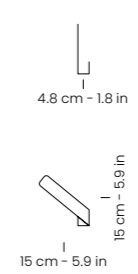

Sienna

by Nahrang

A coat rack that also points the way. Made of wood, with four metal hooks oriented toward different destinations: Sun, Moon, Jupiter, and Mercury in the standard version. Fully customizable. Perfect for relaxed, welcoming spaces.

Un colgador que también señala direcciones. Fabricado en madera, con cuatro perchas metálicas orientadas hacia diferentes destinos: Sol, Luna, Júpiter y Mercurio en la versión estándar. Personalizable con los nombres que elijas. Ideal para espacios confortables.

SIE/TXT

Standard text

THE MOON
THE SUN
MERCURY
JUPITER

SIE/O1

Thickness 40 mm

Material Iron / Wood.
Hierro / Madera.

Finish Powder coated.
Hierro pintado con pintura en polvo.

Conductivity 100%

Fire resistance UNE-EN 13501-1 D-s2,d0

Optimal space Indoor.
Interior.

Cleaning Damp cloth only. Avoid abrasive products.
Solo paño húmedo. Evitar productos abrasivos.

Sustainability Materials easily disassembled for recycling.
Materiales fácilmente desmontables para reciclaje.

Warranty 2 year limited. Excludes misuse or intentional damage.
2 años limitada. No cubre mal uso ni daños intencionados.

Packaging Cardboard box with protective bag. Two packages.
Caja de cartón con bolsa protectora. 2 paquetes.
Volume / volumen : SIE/O1 0,2944 m³

Custom color / Color personalizado.