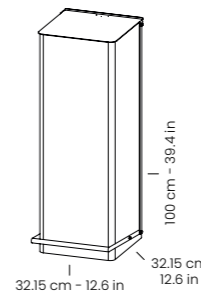

Thun

by Plumartis

A discreet and versatile bin with a pedal operated lid, allowing hands-free recycling. Available in three sizes and a range of colours and pictograms for easy waste identification.

Una papelera versátil y discreta, con tapa y apertura por pedal para facilitar el reciclaje sin contacto. Disponible en tres tamaños, con opciones de color y pictograma para una identificación clara de los residuos.

Thickness $\pm$ 1.2 mm

Material Iron.
Hierro.

Finish Powder coated.
Hierro pintado con pintura en polvo.

Conductivity 100%

Fire resistance UNE-EN 13501-1 AI-51,d0

Optimal space Indoor. Cathaphoretic coating for outdoor use on request.
Interior. Tratamiento catafórico para exterior bajo pedido.

Cleaning Damp cloth only. Avoid abrasive products.
Solo paño húmedo. Evitar productos abrasivos.

Sustainability Materials easily disassembled for recycling.
Materiales fácilmente desmontables para reciclaje.

Warranty 2 year limited. Excludes misuse or intentional damage.
2 años limitada. No cubre mal uso ni daños intencionados.

Packaging Cardboard box with protective bag. One package.
Caja de cartón con bolsa protectora. 1 paquete.
Volume / volumen : 0,106 m³ / 0,139 m³ / 0,172 m³

Custom color / Color personalizado.