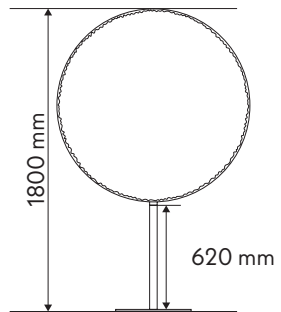

---

**Small Circle**

Ø 750 mm

**BLV-75-CL-S-SC**  
**BLV-75-CL-S-MC**

**BLV-75-CL-M-SC**  
**BLV-75-CL-M-MC**

**BLV-75-CL-T-SC**  
**BLV-75-CL-T-MC**

**Medium Circle**

Ø 950 mm

**BLV-95-CL-S-SC**  
**BLV-95-CL-S-MC**

**BLV-95-CL-M-SC**  
**BLV-95-CL-M-MC**

**BLV-95-CL-T-SC**  
**BLV-95-CL-T-MC**

**Large Circle**

Ø 1150 mm

**BLV-115-CL-S-SC**  
**BLV-115-CL-S-MC**

**BLV-115-CL-M-SC**  
**BLV-115-CL-M-MC**